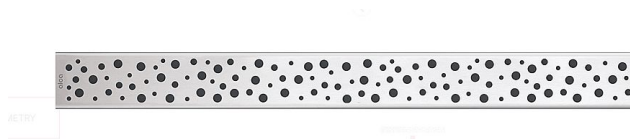

Alcadrain BUBLE 1050L rošt

» Koupelny a WC » Sifony, vpusti, lapače, podlahové žlaby, napouštěcí/vypouštěcí ventily

Kód produktu 7543

EAN 8594045939705

Pro podlahové žlaby ALCA: APZ1, APZ101, APZ1001, APZ1101, APZ4, APZ104, APZ1004, APZ1104, APZ12, APZ22, APZ2012, APZ2022 Povrch: nerez lesk Materiál: nerezová ocel AISI 304, DIN 1.4301 Třída zatížení K3