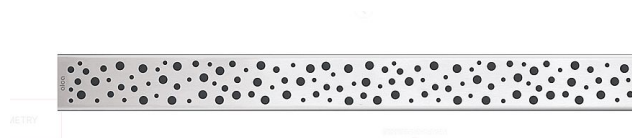

Alcadrain BUBLE 1050L rošt

» Koupelny a WC » Sifony, vpusti, lapače, podlahové žlaby, napouštěcí/vypouštěcí ventily

Kód produktu 7543

EAN 8594045939705

Pro podlahové žlaby ALCA: APZ1, APZ101, APZ1001, APZ1101, APZ4, APZ104, APZ1004, APZ1104, APZ12, APZ22, APZ2012, APZ2022

Povrch: nerez lesk

Materiál: nerezová ocel AISI 304, DIN 1.4301

Třída zatížení K3

Dostupnost na hlavním skladě: skladem

Parametry

Výrobce Alcadrain