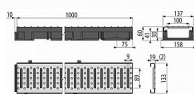

Alcadrain AVZ112-R102 venkovní žlab 60mm s pozinkovaným roštem

» Koupelny a WC » Sifony, vpusti, lapače, podlahové žlaby, napouštěcí/vypouštěcí ventily

Kód produktu	40607
EAN	8595580572198

Pro odvodnění ploch s občasným pojezdem osobních automobilů, chodníky, pěší zóny a podobné plochy pro osobní automobily.

System zámků dovoluje snadné napojování bez nutnosti dalších prvků

Jednoduché rozdělení žlabu na dvě stejně dlouhé poloviny
Propracovaný a pevný zámkový mechanismus pro jednoduché spojování jednotlivých žlabů

Pozinkovaný rošt s „C“ profilem, šířka vtokové štěrby 9 mm

Svislé napojení na odpad Ø110 mm

Snadný přístup do žlabu - jednoduchá čistitelnost

Materiál s UV stabilizátorem proti stárnutí, blednutí a degradaci plastu

Materiál: polypropylen plněný mastkem odolný proti mechanickému, chemickému a tepelnému poškození

Aretace roštů bez použití šroubů

Nízká hmotnost, vysoká pevnost

Dostupnost na hlavním skladě: skladem

Parametry

Výrobce	Alcadrain