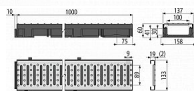

Alcadrain AVZ112-R102 venkovní žlab 60mm s pozinkovaným roštem

» Koupelny a WC » Sifony, vpusti, lapače, podlahové žlaby, napouštěcí/vypouštěcí ventily

Kód produktu 40607

EAN 8595580572198

Pro odvodnění ploch s občasným pojezdem osobních automobilů, chodníky, pěší zóny a podobné plochy pro osobní automobily.

System zámků dovoluje snadné napojování bez nutnosti dalších prvků

Jednoduché rozdělení žlabu na dvě stejně dlouhé poloviny

Propracovaný a pevný zámkový mechanismus pro

jednoduché spojování jednotlivých žlabů

Pozinkovaný rošt s „C“ profilem, šířka vtokové štěrby 9 mm

Svislé napojení na odpad Ø110 mm

Snadný přístup do žlabu - jednoduchá čistitelnost

Materiál s UV stabilizátorem proti stárnutí, blednutí a degradaci plastu

Materiál: polypropylen plněný mastkem odolný proti mechanickému, chemickému a tepelnému poškození

Aretace roštů bez použití šroubů

Nízká hmotnost, vysoká pevnost

Dostupnost na hlavním skladě:

skladem

Parametry

Výrobce

Alcadrain