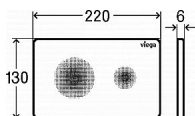

Alcadrain AVZ102-R102 venkovní žlab - profil A15 home

» Koupelny a WC » Sifony, vpusti, lapače, podlahové žlaby, napouštěcí/vypouštěcí ventily

Kód produktu 25709

EAN 8595580511418

Třída zatížení A15 1500 kg Průtočný profil žlabu 95,3 cm²
Vtokový průřez pozinkovaného roštu 258,6 cm² Celková
stavební výška 145 mm Odpadní potrubí průměr 110 mm