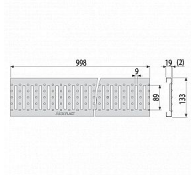

Alcadrain AVZ102-R102 venkovní žlab - profil A15 home

» Koupelny a WC » Sifony, vpusti, lapače, podlahové žlaby, napouštěcí/vypouštěcí ventily

Kód produktu 25709

EAN 8595580511418

Třída zatížení A15 1500 kg Průtočný profil žlabu 95,3 cm²
Vtokový průřez pozinkovaného roštu 258,6 cm² Celková
stavební výška 145 mm Odpadní potrubí průměr 110 mm