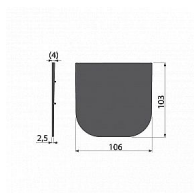

# Alcadrain AVZ-P009 čelo pro zaslepení konce žlabu

» Koupelny a WC » Sifony, vpusti, lapače, podlahové žlaby, napouštěcí/vypouštěcí ventily

Kód produktu 24494

EAN 8595580540531

Pro venkovní žlaby  
Pro zaslepení konce venkovních žlabů