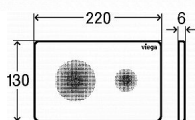

# Alcadrain APZ902M/1000-P nerezová lišta

» Koupelny a WC » Příslušenství » Profily a lišty

Kód produktu 7390

EAN 8595580502805

Výška lemu 12 mm

Dostupnost na hlavním skladě: skladem