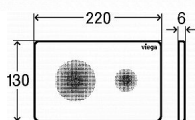

Alcadrain APZ902M/1000-P nerezová lišta

» Koupelny a WC » Příslušenství » Profily a lišty

Kód produktu 7390

EAN 8595580502805

Výška lemu 12 mm

Dostupnost na hlavním skladě: skladem

Parametry

Výrobce Alcadrain