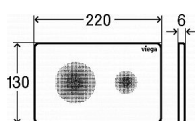

# Alcadrain APZ901M/1000-L nerezová lišta

» Koupelny a WC » Příslušenství » Profily a lišty

Kód produktu 9040

EAN 8595580502799

Výška lemu 12 mm

Cena bez DPH 454,55 Kč

Cena s DPH 550,00 Kč

Dostupnost na hlavním skladě: skladem