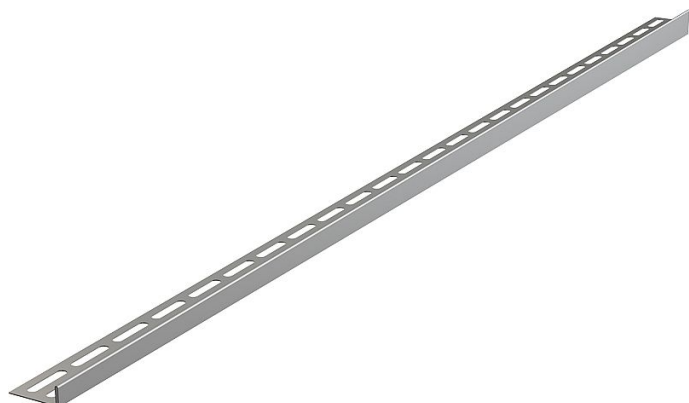

# Alcadrain APZ901M/1000-L nerezová lišta

» Koupelny a WC » Příslušenství » Profily a lišty

Kód produktu 9040

EAN 8595580502799

Výška lemu 12 mm

Cena bez DPH 454,55 Kč

Cena s DPH 550,00 Kč

Dostupnost na hlavním skladě: skladem