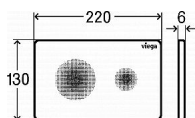

# Alcadrain APZ901M/1000-L nerezová lišta

» Koupelny a WC » Příslušenství » Profily a lišty

Kód produktu 9040

EAN 8595580502799

Výška lemu 12 mm

Cena bez DPH 454,55 Kč

Cena s DPH 550,00 Kč

Dostupnost na hlavním skladě: skladem