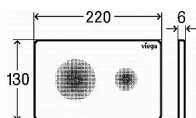

Alcadrain APZ901M/1000-L nerezová lišta

» Koupelny a WC » Příslušenství » Profily a lišty

Kód produktu 9040

EAN 8595580502799

Výška lemu 12 mm

Dostupnost na hlavním skladě: skladem

Parametry

Výrobce Alcadrain