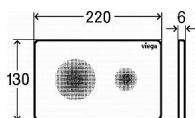

# Alcadrain APZ901M/1000-L nerezová lišta

» Koupelny a WC » Příslušenství » Profily a lišty

Kód produktu 9040

EAN 8595580502799

Výška lemu 12 mm

Dostupnost na hlavním skladě: skladem