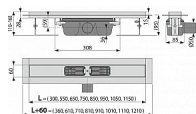

Alcadrain APZ6 950 podlahový žlab

» Koupelny a WC » Sifony, vpusti, lapače, podlahové žlaby, napouštěcí/vypouštěcí ventily

Kód produktu 12130

EAN 8595580505516

Zápachová uzávěra 50 mm Průtok 60 – 68,8 l/min
Odolnost zápachové uzávěry proti tlaku 982 Pa Odpadní
potrubí průměr 50 mm Minimální tloušťka betonu 95 mm
Celková stavební výška 110 – 168 mm Třída zatížení K3
300 kg