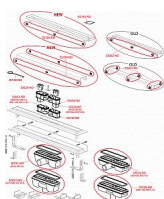

# Alcadrain APZ6 750 žlab s okrajem

» Koupelny » Sifony, vpusti, lapače, podlahové žlaby, napouštěcí/vypouštěcí ventily

Kód produktu 12297

EAN 8595580505479

Zápachová uzávěra 50 mm Průtok 60 – 68,8 l/min  
Odolnost zápachové uzávěry proti tlaku 982 Pa Odpadní  
potrubí průměr 50 mm Minimální tloušťka betonu 95 mm  
Celková stavební výška 110 – 168 mm Třída zatížení K3  
300 kg