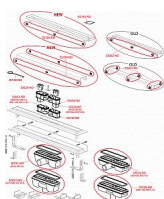

Alcadrain APZ6 750 žlab s okrajem

» Koupelny a WC » Sifony, vpusti, lapače, podlahové žlaby, napouštěcí/vypouštěcí ventily

Kód produktu 12297

EAN 8595580505479

Zápachová uzávěra 50 mm Průtok 60 – 68,8 l/min
Odolnost zápachové uzávěry proti tlaku 982 Pa Odpadní
potrubí průměr 50 mm Minimální tloušťka betonu 95 mm
Celková stavební výška 110 – 168 mm Třída zatížení K3
300 kg