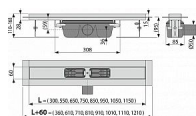

# Alcadrain APZ6 750 žlab s okrajem

» Koupelny » Sifony, vpusti, lapače, podlahové žlaby, napouštěcí/vypouštěcí ventily

Kód produktu 12297

EAN 8595580505479

Zápachová uzávěra 50 mm Průtok 60 – 68,8 l/min  
Odolnost zápachové uzávěry proti tlaku 982 Pa Odpadní  
potrubí průměr 50 mm Minimální tloušťka betonu 95 mm  
Celková stavební výška 110 – 168 mm Třída zatížení K3  
300 kg