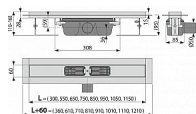

Alcadrain APZ6 750 žlab s okrajem

» Koupelny a WC » Sifony, vpusti, lapače, podlahové žlaby, napouštěcí/vypouštěcí ventily

Kód produktu 12297

EAN 8595580505479

Zápachová uzávěra 50 mm Průtok 60 – 68,8 l/min
Odolnost zápachové uzávěry proti tlaku 982 Pa Odpadní
potrubí průměr 50 mm Minimální tloušťka betonu 95 mm
Celková stavební výška 110 – 168 mm Třída zatížení K3
300 kg