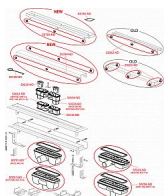

Alcadrain APZ6 1150 podlahový žlab

» Koupelny a WC » Sifony, vpusti, lapače, podlahové žlaby, napouštěcí/vypouštěcí ventily

Kód produktu 35621

EAN 8595580505417

Zápachová uzávěra 50 mm Průtok 60 - 68,8 l/min
Odolnost zápachové uzávěry proti tlaku 982 Pa Odpadní
potrubí průměr 50 mm Minimální tloušťka betonu 95 mm
Celková stavební výška 110 - 168 mm Třída zatížení K3
300 kg