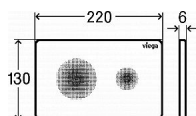

Alcadrain APZ6 1150 podlahový žlab

» Koupelny a WC » Sifony, vpusti, lapače, podlahové žlaby, napouštěcí/vypouštěcí ventily

Kód produktu 35621

EAN 8595580505417

Zápachová uzávěra 50 mm Průtok 60 - 68,8 l/min
Odolnost zápachové uzávěry proti tlaku 982 Pa Odpadní
potrubí průměr 50 mm Minimální tloušťka betonu 95 mm
Celková stavební výška 110 - 168 mm Třída zatížení K3
300 kg