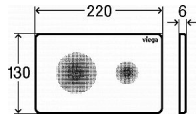

# Alcadrain APZ6 1150 podlahový žlab

» Koupelny » Sifony, vpusti, lapače, podlahové žlaby, napouštěcí/vypouštěcí ventily

Kód produktu

35621

EAN

8595580505417

Zápachová uzávěra 50 mm Průtok 60 - 68,8 l/min  
Odolnost zápachové uzávěry proti tlaku 982 Pa Odpadní  
potrubí průměr 50 mm Minimální tloušťka betonu 95 mm  
Celková stavební výška 110 - 168 mm Třída zatížení K3  
300 kg