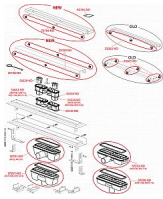

# Alcadrain APZ6 1150 podlahový žlab

» Koupelny » Sifony, vpusti, lapače, podlahové žlaby, napouštěcí/vypouštěcí ventily

Kód produktu

35621

EAN

8595580505417

Zápachová uzávěra 50 mm Průtok 60 - 68,8 l/min  
Odolnost zápachové uzávěry proti tlaku 982 Pa Odpadní  
potrubí průměr 50 mm Minimální tloušťka betonu 95 mm  
Celková stavební výška 110 - 168 mm Třída zatížení K3  
300 kg