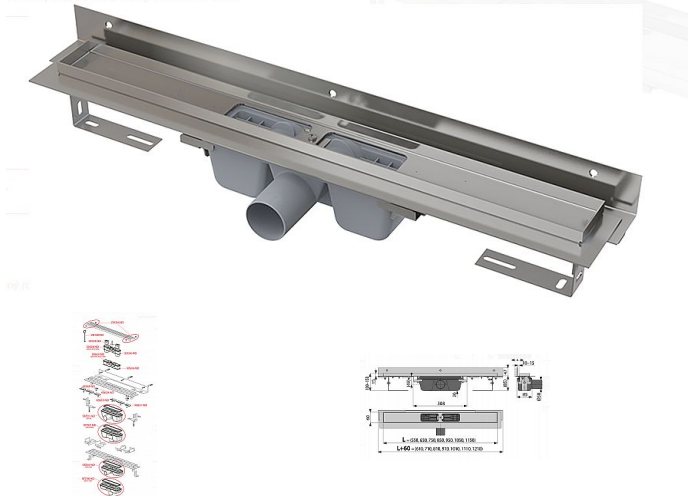

Alcadrain APZ4 650 podlahový žlab

» Koupelny a WC » Sifony, vpusti, lapače, podlahové žlaby, napouštěcí/vypouštěcí ventily

Kód produktu

14181

EAN

8594045939965

Podlahový žlab s okrajem pro perforovaný rošt a s nastavitelným límcem ke stěně Zápachová uzávěra 50 mm Průtok 60 - 68,8 l/min Odolnost zápachové uzávěry proti tlaku 982 Pa Odpadní potrubí průměr 50 mm Minimální tloušťka betonu 85 mm Celková stavební výška 100 - 158 mm Posun límce 10 - 15 mm Třída zatížení K3 300 kg Pro použití uvnitř budov Pro odvodnění sprch v úrovni podlahy Pro osazení přímo ke stěně Pro perforované rošty Pro bezbariérový přístup Podlahový žlab z nerezové oceli

Cena bez DPH

2 726,45 Kč

Cena s DPH

3 299,00 Kč

Dostupnost na hlavním skladě:

skladem