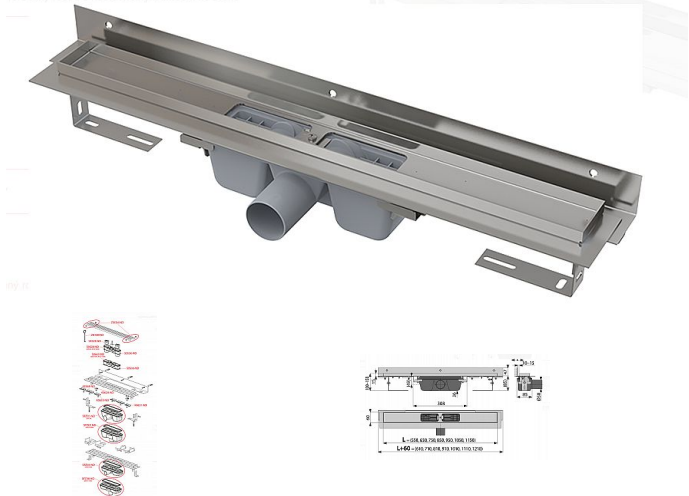

Alcadrain APZ4 650 podlahový žlab

» Koupelny » Sifony, vpusti, lapače, podlahové žlaby, napouštěcí/vypouštěcí ventily

Kód produktu

14181

EAN

8594045939965

Podlahový žlab s okrajem pro perforovaný rošt a s nastavitelným límcem ke stěně Zápachová uzávěra 50 mm Průtok 60 - 68,8 l/min Odolnost zápachové uzávěry proti tlaku 982 Pa Odpadní potrubí průměr 50 mm Minimální tloušťka betonu 85 mm Celková stavební výška 100 - 158 mm Posun límce 10 - 15 mm Třída zatížení K3 300 kg Pro použití uvnitř budov Pro odvodnění sprch v úrovni podlahy Pro osazení přímo ke stěně Pro perforované rošty Pro bezbariérový přístup Podlahový žlab z nerezové oceli

Cena bez DPH

2 726,45 Kč

Cena s DPH

3 299,00 Kč

Dostupnost na hlavním skladě:

skladem