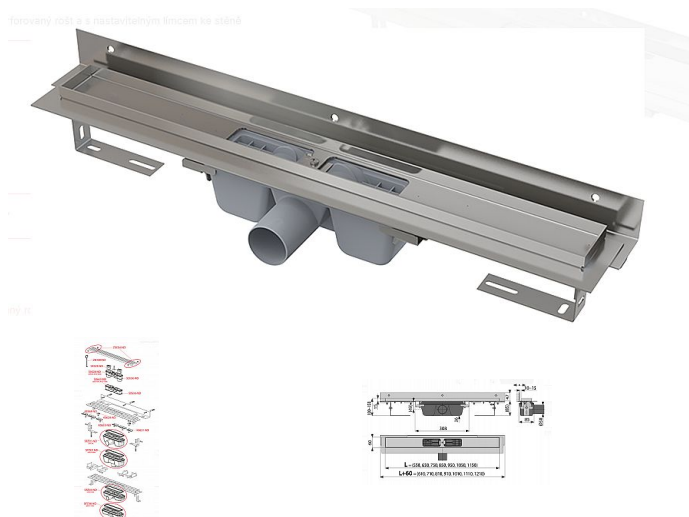

# Alcadrain APZ4 650 Flexible Podlahový žlab s okrajem pro perforovaný rošt a s nastavitelným límcem ke stěně

» Koupelny a WC » Sifony, vpusti, lapače, podlahové žlaby, napouštěcí/vypouštěcí ventily

Kód produktu	14181
EAN	8594045939965

Podlahový žlab s okrajem pro perforovaný rošt a s nastavitelným límcem ke stěně  
Zápachová uzávěra 50 mm  
Průtok 60 – 68,8 l/min  
Odolnost zápachové uzávěry proti tlaku 982 Pa  
Odpadní potrubí průměr 50 mm  
Minimální tloušťka betonu 85 mm  
Celková stavební výška 100 – 158 mm  
Posun límce 10 – 15 mm  
Třída zatížení K3 300 kg  
Pro použití uvnitř budov  
Pro odvodnění sprch v úrovni podlahy  
Pro osazení přímo ke stěně  
Pro perforované rošty  
Pro bezbariérový přístup  
Podlahový žlab z nerezové oceli (zušlechtnění materiálu mořením a pasivací, elektrochemické přešetění)  
Nastavitelný vertikální izolační límec pro obklady o síle 6–12 mm  
Stavební výška od 85 mm  
Výškově stavitelný  
Sifon napevno spojen se žlabem – 100% vodotěsnost  
Samolepicí páska pro kvalitní hydroizolaci  
Mechanicky čistitelný sifon až po odpadní trubku  
Líмец a vpust jsou chráněny fólií, vanička polystyrenovou vložkou  
Vysoký průtok je umožněn díky dvěma komorám sifonu  
Usnadňuje spádování podlahy  
Kvalitnější a bezpečnější přechod izolace z podlahy na stěnu  
Možnost dokoupení kombinované zápachové uzávěry  
Záruka 25 let  
Materiál žlabu: nerezová ocel 2 mm AISI 304, DIN 1.4301  
Materiál sifonu: polypropylen  
ČSN EN 1253