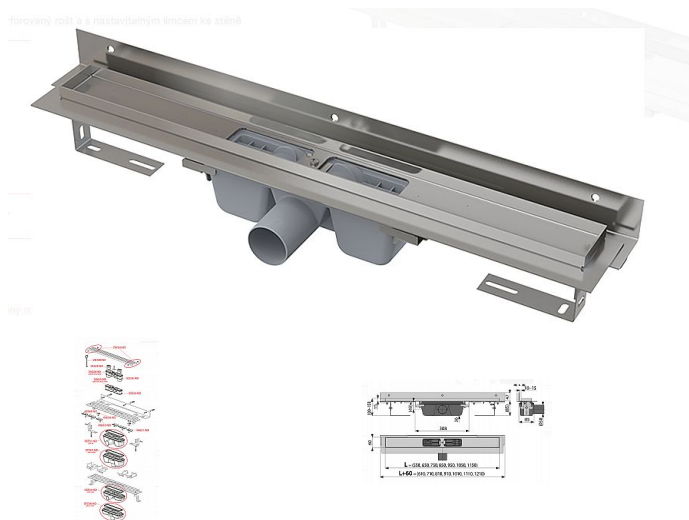

Alcadrain APZ4 650 Flexible Podlahový žlab s okrajem pro perforovaný rošt a s nastavitelným límcem ke stěně

» Koupelny a WC » Sifony, vpusti, lapače, podlahové žlaby, napouštěcí/vypouštěcí ventily

Kód produktu	14181
EAN	8594045939965

Podlahový žlab s okrajem pro perforovaný rošt a s nastavitelným límcem ke stěně
Zápachová uzávěra 50 mm
Průtok 60 – 68,8 l/min
Odolnost zápachové uzávěry proti tlaku 982 Pa
Odpadní potrubí průměr 50 mm
Minimální tloušťka betonu 85 mm
Celková stavební výška 100 – 158 mm
Posun límce 10 – 15 mm
Třída zatížení K3 300 kg
Pro použití uvnitř budov
Pro odvodnění sprch v úrovni podlahy
Pro osazení přímo ke stěně
Pro perforované rošty
Pro bezbariérový přístup
Podlahový žlab z nerezové oceli (zušlechtnění materiálu mořením a pasivací, elektrochemické přešetění)
Nastavitelný vertikální izolační límec pro obklady o síle 6–12 mm
Stavební výška od 85 mm
Výškově stavitelný
Sifon napevno spojen se žlabem – 100% vodotěsnost
Samolepicí páska pro kvalitní hydroizolaci
Mechanicky čistitelný sifon až po odpadní trubku
Líмец a vpust jsou chráněny fólií, vanička polystyrenovou vložkou
Vysoký průtok je umožněn díky dvěma komorám sifonu
Usnadňuje spádování podlahy
Kvalitnější a bezpečnější přechod izolace z podlahy na stěnu
Možnost dokoupení kombinované zápachové uzávěry
Záruka 25 let
Materiál žlabu: nerezová ocel 2 mm AISI 304, DIN 1.4301
Materiál sifonu: polypropylen
ČSN EN 1253