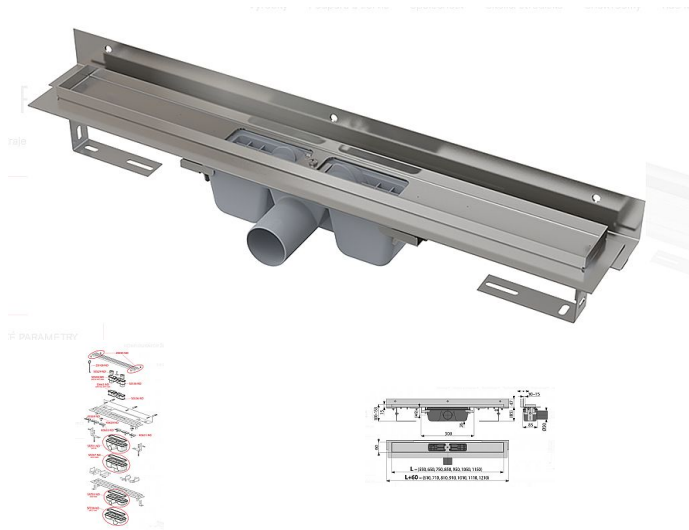

Alcadrain APZ4 1150 podlahový žlab

» Koupelny a WC » Sifony, vpusti, lapače, podlahové žlaby, napouštěcí/vypouštěcí ventily

Kód produktu

18876

EAN

8595580500023

Podlahový žlab s okrajem pro perforovaný rošt a s nastavitelným límcem ke stěně Zápachová uzávěra 50 mm Průtok 60 - 68,8 l/min Odolnost zápachové uzávěry proti tlaku 982 Pa Odpadní potrubí průměr 50 mm Minimální tloušťka betonu 85 mm Celková stavební výška 100 - 158 mm Posun límce 10 - 15 mm Třída zatížení K3 300 kg Pro použití uvnitř budov Pro odvodnění sprch v úrovni podlahy Pro osazení přímo ke stěně Pro perforované rošty Pro bezbariérový přístup Podlahový žlab z nerezové oceli