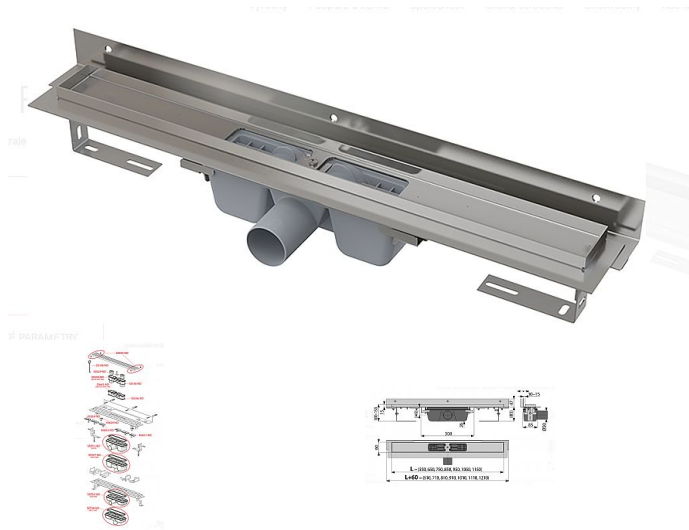

Alcadrain APZ4 1150 podlahový žlab

» Koupelny » Sifony, vpusti, lapače, podlahové žlaby, napouštěcí/vypouštěcí ventily

Kód produktu

18876

EAN

8595580500023

Podlahový žlab s okrajem pro perforovaný rošt a s nastavitelným límcem ke stěně Zápachová uzávěra 50 mm Průtok 60 - 68,8 l/min Odolnost zápachové uzávěry proti tlaku 982 Pa Odpadní potrubí průměr 50 mm Minimální tloušťka betonu 85 mm Celková stavební výška 100 - 158 mm Posun límce 10 - 15 mm Třída zatížení K3 300 kg Pro použití uvnitř budov Pro odvodnění sprch v úrovni podlahy Pro osazení přímo ke stěně Pro perforované rošty Pro bezbariérový přístup Podlahový žlab z nerezové oceli