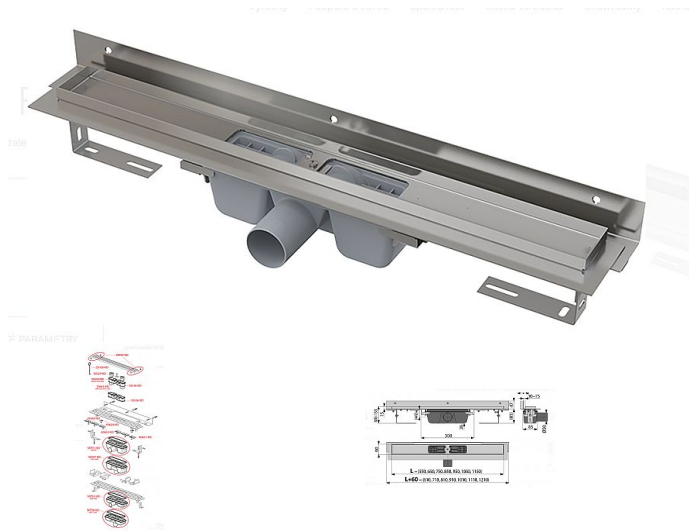

Alcadrain APZ4 1150 Flexible Podlahový žlab s okrajem pro perforovaný rošt a s nastavitelným límcem ke stěně

» Koupelny a WC » Sifony, vpusti, lapače, podlahové žlaby, napouštěcí/vypouštěcí ventily

Kód produktu

18876

EAN

8595580500023

Podlahový žlab s okrajem pro perforovaný rošt a s nastavitelným límcem ke stěně

Zápachová uzávěra 50 mm

Průtok 60 - 68,8 l/min

Odolnost zápachové uzávěry proti tlaku 982 Pa

Odpadní potrubí průměr 50 mm

Pro bezbariérový přístup

Podlahový žlab z nerezové oceli (zušlechtnění materiálu mořením a pasivací, elektrochemické přešetření)

Nastavitelný vertikální izolační límec pro obklady o síle 6-12 mm

Stavební výška od 85 mm

Výškově stavitelný

Sifon napevno spojen se žlabem - 100% vodotěsnost

Samolepicí páska pro kvalitní hydroizolaci

Mechanicky čistitelný sifon až po odpadní trubku

Líмец a vpust jsou chráněny fólií, vanička polystyrenovou vložkou