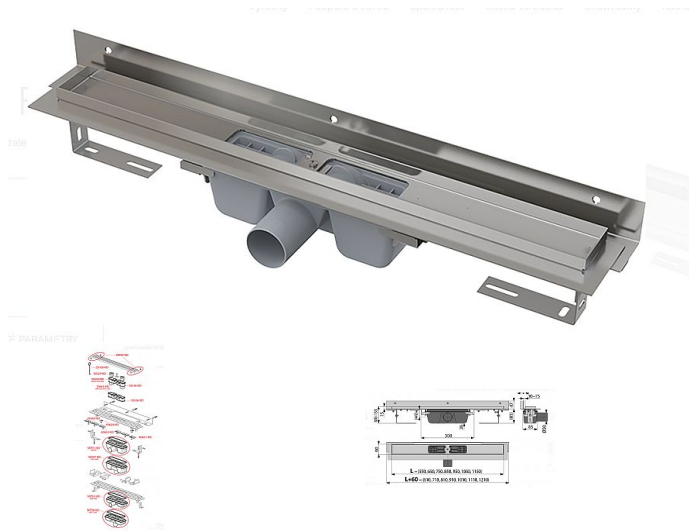

Alcadrain APZ4 1150 Flexible Podlahový žlab s okrajem pro perforovaný rošt a s nastavitelným límcem ke stěně

» Koupelny a WC » Sifony, vpusti, lapače, podlahové žlaby, napouštěcí/vypouštěcí ventily

Kód produktu

18876

EAN

8595580500023

Podlahový žlab s okrajem pro perforovaný rošt a s nastavitelným límcem ke stěně
Zápachová uzávěra 50 mm
Průtok 60 - 68,8 l/min
Odolnost zápachové uzávěry proti tlaku 982 Pa
Odpadní potrubí průměr 50 mm
Minimální tloušťka betonu 85 mm
Celková stavební výška 100 - 158 mm
Posun límce 10 - 15 mm
Třída zatížení K3 300 kg
Pro použití uvnitř budov
Pro odvodnění sprch v úrovni podlahy
Pro osazení přímo ke stěně
Pro perforované rošty
Pro bezbariérový přístup
Podlahový žlab z nerezové oceli (zušlechtnění materiálu mořením a pasivací, elektrochemické přešetření)
Nastavitelný vertikální izolační límec pro obklady o síle 6-12 mm
Stavební výška od 85 mm
Výškově stavitelný
Sifon napevno spojen se žlabem - 100% vodotěsnost
Samolepicí páska pro kvalitní hydroizolaci
Mechanicky čistitelný sifon až po odpadní trubku
Líмец a vpust jsou chráněny fólií, vanička polystyrenovou vložkou
Vysoký průtok je umožněn díky dvěma komorám sifonu
Uspodňuje spádování podlahy
Kvalitnější a bezpečnější přechod izolace z podlahy na stěnu
Možnost dokoupení kombinované zápachové uzávěry
Záruka 25 let
Materiál žlabu: nerezová ocel 2 mm AISI 304, DIN 1.4301
Materiál sifonu: polypropylen
ČSN EN 1253