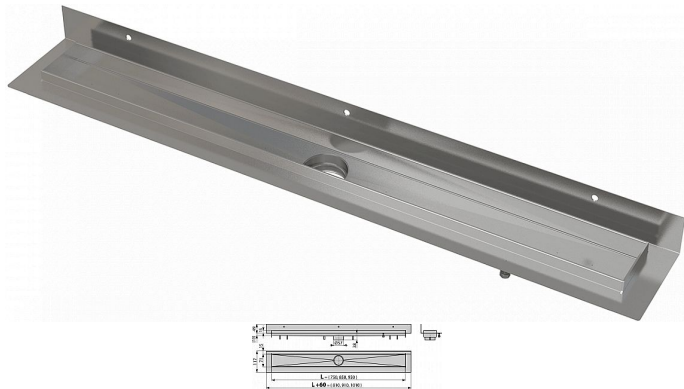

Alcadrain APZ23-950 Modular Wall podlahový žlab

» Koupelny a WC » Sifony, vpusti, lapače, podlahové žlaby, napouštěcí/vypouštěcí ventily

Kód produktu

616726

EAN

8595580566012

Pro použití uvnitř budov
Pro odvodnění sprch v úrovni podlahy
Pro osazení do prostoru nebo do blízkosti stěn
Pro perforované nerez rošty, rošt INSERT na vložení dlažby, plný rošt SPACE a hranolový rošt STREAM
Pro sifony APZ-S6, APZ-S9 a APZ-S12
Pro bezbariérový přístup
Podlahový žlab z nerezové oceli (zušlechtnění materiálu mořením a pasivací, elektrochemické přešetření)
Spádování vnitřní části žlabu
Stavební výška od 54 mm
Výškově stavitelný
Samolepicí páska pro kvalitní hydroizolaci
Podlahový žlab z jednoho kusu oceli
Vanička je chráněna polystyrenovou vložkou
Záruka 25 let
Materiál žlabu: nerezová ocel 1,5 mm AISI 304, DIN 1.4301