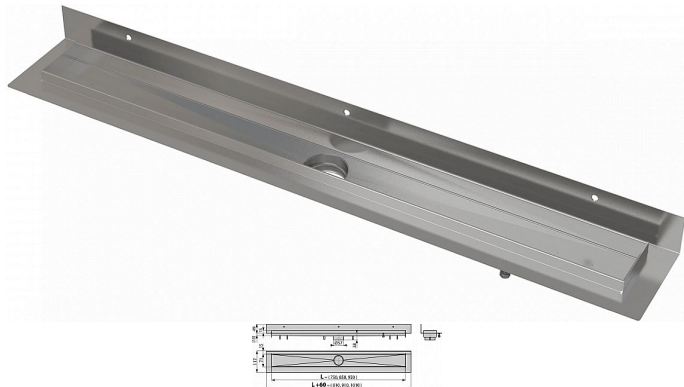

Alcadrain APZ23-950 Modular Wall podlahový žlab

» Koupelny a WC » Sifony, vpusti, lapače, podlahové žlaby, napouštěcí/vypouštěcí ventily

Kód produktu

616726

EAN

8595580566012

Pro použití uvnitř budov
Pro odvodnění sprch v úrovni podlahy
Pro osazení do prostoru nebo do blízkosti stěn
Pro perforované nerez rošty, rošt INSERT na vložení dlažby, plný rošt SPACE a hranolový rošt STREAM
Pro sifony APZ-S6, APZ-S9 a APZ-S12
Pro bezbariérový přístup
Podlahový žlab z nerezové oceli (zušlechtnění materiálu mořením a pasivací, elektrochemické přešetření)
Spádování vnitřní části žlabu
Stavební výška od 54 mm
Výškově stavitelný
Samolepicí páska pro kvalitní hydroizolaci
Podlahový žlab z jednoho kusu oceli
Vanička je chráněna polystyrenovou vložkou
Záruka 25 let
Materiál žlabu: nerezová ocel 1,5 mm AISI 304, DIN 1.4301