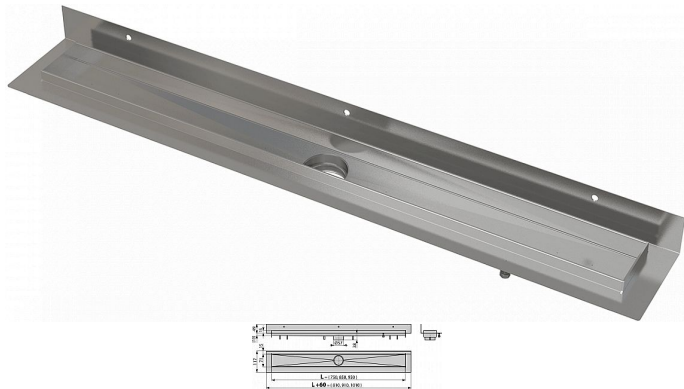

Alcadrain APZ23-850 Modular Wall podlahový žlab

» Koupelny a WC » Sifony, vpusti, lapače, podlahové žlaby, napouštěcí/vypouštěcí ventily

Kód produktu

616725

EAN

8595580566005

Pro použití uvnitř budov
Pro odvodnění sprch v úrovni podlahy
Pro osazení do prostoru nebo do blízkosti stěn
Pro perforované nerez rošty, rošt INSERT na vložení dlažby, plný rošt SPACE a hranolový rošt STREAM
Pro sifony APZ-S6, APZ-S9 a APZ-S12
Pro bezbariérový přístup
Podlahový žlab z nerezové oceli (zušlechtnění materiálu mořením a pasivací, elektrochemické přešetření)
Spádování vnitřní části žlabu
Stavební výška od 54 mm
Výškově stavitelný
Samolepicí páska pro kvalitní hydroizolaci
Podlahový žlab z jednoho kusu oceli
Vanička je chráněna polystyrenovou vložkou
Záruka 25 let
Materiál žlabu: nerezová ocel 1,5 mm AISI 304, DIN 1.4301