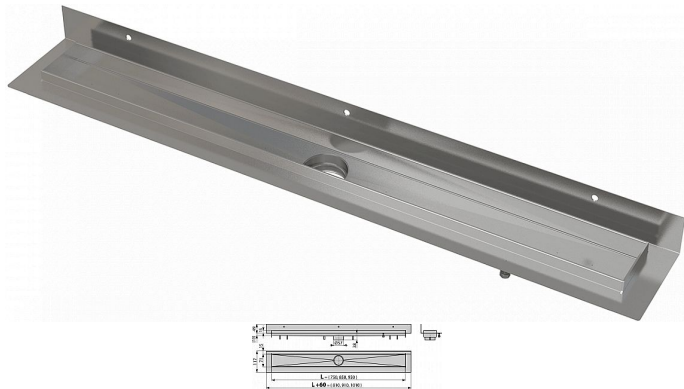

Alcadrain APZ23-850 Modular Wall podlahový žlab

» Koupelny a WC » Sifony, vpusti, lapače, podlahové žlaby, napouštěcí/vypouštěcí ventily

Kód produktu

616725

EAN

8595580566005

Pro použití uvnitř budov
Pro odvodnění sprch v úrovni podlahy
Pro osazení do prostoru nebo do blízkosti stěn
Pro perforované nerez rošty, rošt INSERT na vložení dlažby, plný rošt SPACE a hranolový rošt STREAM
Pro sifony APZ-S6, APZ-S9 a APZ-S12
Pro bezbariérový přístup
Podlahový žlab z nerezové oceli (zušlechtnění materiálu mořením a pasivací, elektrochemické přešetění)
Spádování vnitřní části žlabu
Stavební výška od 54 mm
Výškově stavitelný
Samolepicí páska pro kvalitní hydroizolaci
Podlahový žlab z jednoho kusu oceli
Vanička je chráněna polystyrenovou vložkou
Záruka 25 let
Materiál žlabu: nerezová ocel 1,5 mm AISI 304, DIN 1.4301