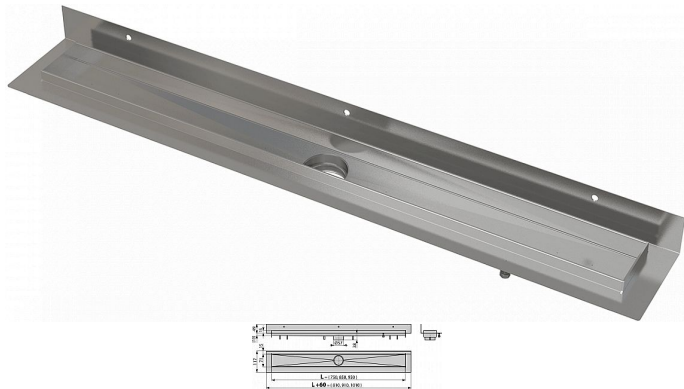

Alcadrain APZ23-850 Modular Wall podlahový žlab

» Koupelny a WC » Sifony, vpusti, lapače, podlahové žlaby, napouštěcí/vypouštěcí ventily

Kód produktu 616725

EAN 8595580566005

Pro použití uvnitř budov
Pro odvodnění sprch v úrovni podlahy
Pro osazení do prostoru nebo do blízkosti stěn
Pro perforované nerez rošty, rošt INSERT na vložení dlažby, plný rošt SPACE a hranolový rošt STREAM
Pro sifony APZ-S6, APZ-S9 a APZ-S12
Pro bezbariérový přístup
Podlahový žlab z nerezové oceli (zušlechtnění materiálu mořením a pasivací, elektrochemické přešetění)
Spádování vnitřní části žlabu
Stavební výška od 54 mm
Výškově stavitelný
Samolepicí páska pro kvalitní hydroizolaci
Podlahový žlab z jednoho kusu oceli
Vanička je chráněna polystyrenovou vložkou
Záruka 25 let
Materiál žlabu: nerezová ocel 1,5 mm AISI 304, DIN 1.4301