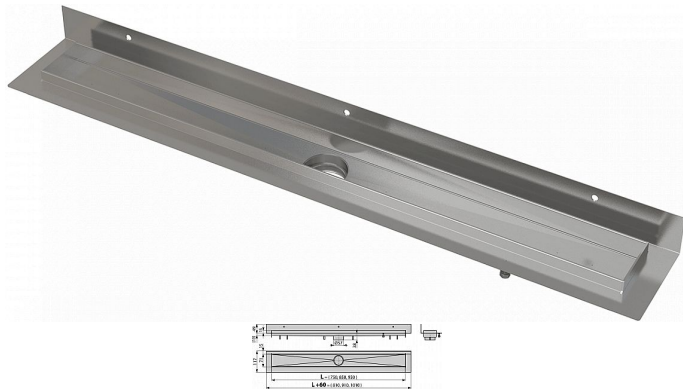

Alcadrain APZ23-750 Modular Wall podlahový žlab

» Koupelny a WC » Sifony, vpusti, lapače, podlahové žlaby, napouštěcí/vypouštěcí ventily

Kód produktu

616724

EAN

8595580565992

Pro použití uvnitř budov
Pro odvodnění sprch v úrovni podlahy
Pro osazení do prostoru nebo do blízkosti stěn
Pro perforované nerez rošty, rošt INSERT na vložení dlažby, plný rošt SPACE a hranolový rošt STREAM
Pro sifony APZ-S6, APZ-S9 a APZ-S12
Pro bezbariérový přístup
Podlahový žlab z nerezové oceli (zušlechtnění materiálu mořením a pasivací, elektrochemické přešetření)
Spádování vnitřní části žlabu
Stavební výška od 54 mm
Výškově stavitelný
Samolepicí páska pro kvalitní hydroizolaci
Podlahový žlab z jednoho kusu oceli
Vanička je chráněna polystyrenovou vložkou
Záruka 25 let
Materiál žlabu: nerezová ocel 1,5 mm AISI 304, DIN 1.4301