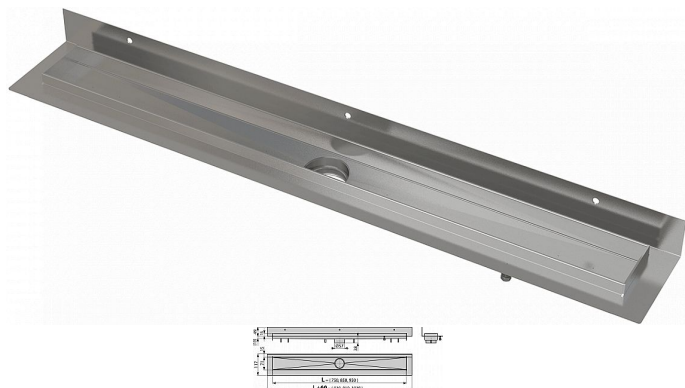

Alcadrain APZ23-750 Modular Wall podlahový žlab

» Koupelny a WC » Sifony, vpusti, lapače, podlahové žlaby, napouštěcí/vypouštěcí ventily

Kód produktu

616724

EAN

8595580565992

Pro použití uvnitř budov
Pro odvodnění sprch v úrovni podlahy
Pro osazení do prostoru nebo do blízkosti stěn
Pro perforované nerez rošty, rošt INSERT na vložení dlažby, plný rošt SPACE a hranolový rošt STREAM
Pro sifony APZ-S6, APZ-S9 a APZ-S12
Pro bezbariérový přístup
Podlahový žlab z nerezové oceli (zušlechtnění materiálu mořením a pasivací, elektrochemické přešetření)
Spádování vnitřní části žlabu
Stavební výška od 54 mm
Výškově stavitelný
Samolepicí páska pro kvalitní hydroizolaci
Podlahový žlab z jednoho kusu oceli
Vanička je chráněna polystyrenovou vložkou
Záruka 25 let
Materiál žlabu: nerezová ocel 1,5 mm AISI 304, DIN 1.4301