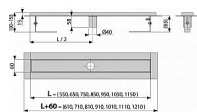

Alcadrain APZ2001-950 podlahový žlab s okrajem pro perforovaný rošt, bez zápachové uzávěry

» Koupelny a WC » Sifony, vpusti, lapače, podlahové žlaby, napouštěcí/vypouštěcí ventily

Kód produktu	617315
EAN	8595580507756

Podlahový žlab z nerezové oceli (zušlechtnění materiálu mořením a pasivací, elektrochemické přešetění)
Výškově stavitelný
Samolepicí páska pro kvalitní hydroizolaci
Límec a vpust jsou chráněny fólií, vanička polystyrenovou vložkou
Materiál žlabu: nerezová ocel 2 mm AISI 304, DIN 1.4301
Pro použití vně budov
Pro použití uvnitř budov
Pro napojení na centrální sifon
Pro osazení do prostoru nebo do blízkosti stěn
Pro perforované rošty
Pro bezbariérový přístup
Odpadní potrubí průměr 40 mm
Průtok >80 l/min
Minimální tloušťka betonu 85 mm
Celková stavební výška 100 - 158 mm
Třída zatížení K3 300 kg

Dostupnost na hlavním skladě: skladem

Parametry

Výrobce	Alcadrain