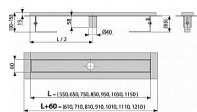

Alcadrain APZ2001-850 podlahový žlab s okrajem pro perforovaný rošt, bez zápachové uzávěry

» Koupelny a WC » Sifony, vpusti, lapače, podlahové žlaby, napouštěcí/vypouštěcí ventily

Kód produktu 617314

EAN 8595580507732

Podlahový žlab z nerezové oceli (zušlechtnění materiálu mořením a pasivací, elektrochemické přešetění)
Výškově stavitelný
Samolepicí páska pro kvalitní hydroizolaci
Límec a vpust jsou chráněny fólií, vanička polystyrenovou vložkou
Materiál žlabu: nerezová ocel 2 mm AISI 304, DIN 1.4301
Pro použití vně budov
Pro použití uvnitř budov
Pro napojení na centrální sifon
Pro osazení do prostoru nebo do blízkosti stěn
Pro perforované rošty
Pro bezbariérový přístup
Odpadní potrubí průměr 40 mm
Průtok >80 l/min
Minimální tloušťka betonu 85 mm
Celková stavební výška 100 - 158 mm
Třída zatížení K3 300 kg

Dostupnost na hlavním skladě: skladem

Parametry

Výrobce Alcadrain