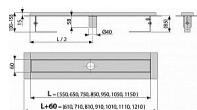

Alcadrain APZ2001-850 podlahový žlab s okrajem pro perforovaný rošt, bez zápachové uzávěry

» Koupelny a WC » Sifony, vpusti, lapače, podlahové žlaby, napouštěcí/vypouštěcí ventily

Kód produktu 617314

EAN 8595580507732

Podlahový žlab z nerezové oceli (zušlechtnění materiálu mořením a pasivací, elektrochemické přešetění)
Výškově stavitelný
Samolepicí páska pro kvalitní hydroizolaci
Límec a vpust jsou chráněny fólií, vanička polystyrenovou vložkou
Materiál žlabu: nerezová ocel 2 mm AISI 304, DIN 1.4301
Pro použití vně budov
Pro použití uvnitř budov
Pro napojení na centrální sifon
Pro osazení do prostoru nebo do blízkosti stěn
Pro perforované rošty
Pro bezbariérový přístup
Odpadní potrubí průměr 40 mm
Průtok >80 l/min
Minimální tloušťka betonu 85 mm
Celková stavební výška 100 - 158 mm
Třída zatížení K3 300 kg

Dostupnost na hlavním skladě: skladem

Parametry

Výrobce Alcadrain