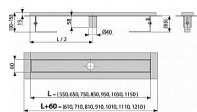

Alcadrain APZ2001-750 podlahový žlab s okrajem pro perforovaný rošt, bez zápachové uzávěry

» Koupelny a WC » Sifony, vpusti, lapače, podlahové žlaby, napouštěcí/vypouštěcí ventily

Kód produktu	617313
EAN	8595580507718

Podlahový žlab z nerezové oceli (zušlechtní materiálu mořením a pasivací, elektrochemické přešetění)
Výškově stavitelný
Samolepicí páska pro kvalitní hydroizolaci
Límec a vpust jsou chráněny fólií, vanička polystyrenovou vložkou
Materiál žlabu: nerezová ocel 2 mm AISI 304, DIN 1.4301
Pro použití vně budov
Pro použití uvnitř budov
Pro napojení na centrální sifon
Pro osazení do prostoru nebo do blízkosti stěn
Pro perforované rošty
Pro bezbariérový přístup
Odpadní potrubí průměr 40 mm
Průtok >80 l/min
Minimální tloušťka betonu 85 mm
Celková stavební výška 100 - 158 mm
Třída zatížení K3 300 kg

Dostupnost na hlavním skladě: skladem

Parametry

Výrobce	Alcadrain