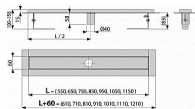

Alcadrain APZ2001-750 podlahový žlab s okrajem pro perforovaný rošt, bez zápachové uzávěry

» Koupelny a WC » Sifony, vpusti, lapače, podlahové žlaby, napouštěcí/vypouštěcí ventily

Kód produktu 617313

EAN 8595580507718

Podlahový žlab z nerezové oceli (zušlechtní materiálu mořením a pasivací, elektrochemické přešetění)
Výškově stavitelný
Samolepicí páska pro kvalitní hydroizolaci
Límec a vpust jsou chráněny fólií, vanička polystyrenovou vložkou
Materiál žlabu: nerezová ocel 2 mm AISI 304, DIN 1.4301
Pro použití vně budov
Pro použití uvnitř budov
Pro napojení na centrální sifon
Pro osazení do prostoru nebo do blízkosti stěn
Pro perforované rošty
Pro bezbariérový přístup
Odpadní potrubí průměr 40 mm
Průtok >80 l/min
Minimální tloušťka betonu 85 mm
Celková stavební výška 100 - 158 mm
Třída zatížení K3 300 kg

Dostupnost na hlavním skladě: skladem

Parametry

Výrobce Alcadrain