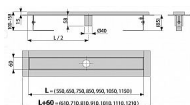

Alcadrain APZ2001-550 podlahový žlab s okrajem pro perforovaný rošt, bez zápachové uzávěry

» Koupelny a WC » Sifony, vpusti, lapače, podlahové žlaby, napouštěcí/vypouštěcí ventily

Kód produktu 20264

EAN 8595580506964

Podlahový žlab z nerezové oceli (zušlechtnění materiálu mořením a pasivací, elektrochemické přešetění)
Výškově stavitelný
Samolepicí páska pro kvalitní hydroizolaci
Límeč a vpust jsou chráněny fólií, vanička polystyrenovou vložkou
Záruka 25 let
Materiál žlabu: nerezová ocel 2 mm AISI 304, DIN 1.4301
Pro použití vně budov
Pro použití uvnitř budov
Pro napojení na centrální sifon
Pro osazení do prostoru nebo do blízkosti stěn
Pro perforované rošty
Pro bezbariérový přístup
Odpadní potrubí průměr 40 mm
Průtok >80 l/min
Minimální tloušťka betonu 85 mm
Celková stavební výška 100 - 158 mm
Třída zatížení K3 300 kg

Dostupnost na hlavním skladě: skladem

Parametry

Výrobce Alcadrain