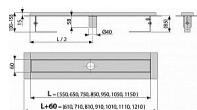

Alcadrain APZ2001-1150 podlahový žlab s okrajem pro perforovaný rošt, bez zápachové uzávěry

» Koupelny a WC » Sifony, vpusti, lapače, podlahové žlaby, napouštěcí/vypouštěcí ventily

Kód produktu 617317

EAN 8595580511234

Podlahový žlab z nerezové oceli (zušlechtnění materiálu mořením a pasivací, elektrochemické přešetění)
Výškově stavitelný
Samolepicí páska pro kvalitní hydroizolaci
Límeč a vpust jsou chráněny fólií, vanička polystyrenovou vložkou
Materiál žlabu: nerezová ocel 2 mm AISI 304, DIN 1.4301
Pro použití vně budov
Pro použití uvnitř budov
Pro napojení na centrální sifon
Pro osazení do prostoru nebo do blízkosti stěn
Pro perforované rošty
Pro bezbariérový přístup
Odpadní potrubí průměr 40 mm
Průtok >80 l/min
Minimální tloušťka betonu 85 mm
Celková stavební výška 100 - 158 mm
Třída zatížení K3 300 kg

Dostupnost na hlavním skladě: skladem

Parametry

Výrobce Alcadrain