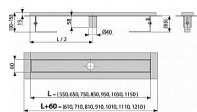

Alcadrain APZ2001-1150 podlahový žlab s okrajem pro perforovaný rošt, bez zápachové uzávěry

» Koupelny a WC » Sifony, vpusti, lapače, podlahové žlaby, napouštěcí/vypouštěcí ventily

Kód produktu 617317

EAN 8595580511234

Podlahový žlab z nerezové oceli (zušlechtění materiálu mořením a pasivací, elektrochemické přešetění)
Výškově stavitelný
Samolepicí páska pro kvalitní hydroizolaci
Límec a vpust jsou chráněny fólií, vanička polystyrenovou vložkou
Materiál žlabu: nerezová ocel 2 mm AISI 304, DIN 1.4301
Pro použití vně budov
Pro použití uvnitř budov
Pro napojení na centrální sifon
Pro osazení do prostoru nebo do blízkosti stěn
Pro perforované rošty
Pro bezbariérový přístup
Odpadní potrubí průměr 40 mm
Průtok >80 l/min
Minimální tloušťka betonu 85 mm
Celková stavební výška 100 - 158 mm
Třída zatížení K3 300 kg

Dostupnost na hlavním skladě: skladem

Parametry

Výrobce Alcadrain