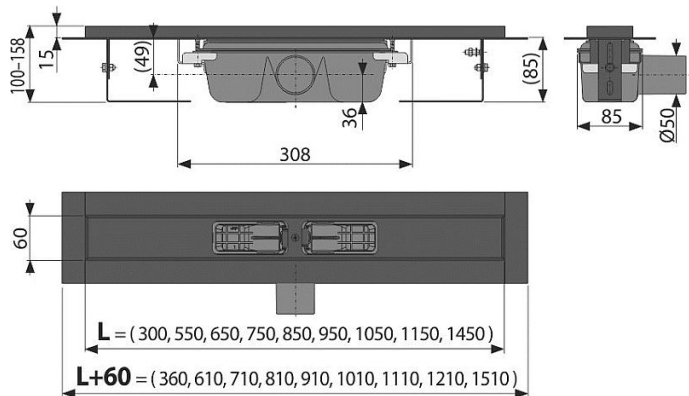

Alcadrain APZ1BLACK-750 podlahový žlab s okrajem pro perforovaný rošt, černá-mat

» Koupelny a WC » Sifony, vpusti, lapače, podlahové žlaby, napouštěcí/vypouštěcí ventily

Kód produktu 616599

EAN 8595580512293

Podlahový žlab z nerezové oceli
Stavební výška od 85 mm
Výškově stavitelný
Sifon napevno spojen se žlabem - 100% vodotěsnost
Samolepicí páska pro kvalitní hydroizolaci
Mechanicky čistitelný sifon až po odpadní trubku
Límeč a vpust jsou chráněny fólií, vanička polystyrenovou vložkou
Vysoký průtok je umožněn díky dvěma komorám sifonu
Možnost dokoupení kombinované zápachové uzávěry
Materiál žlabu: nerezová ocel 2 mm, AISI 304, DIN 1.4301 s povrchovou úpravou černá-mat
Materiál sifonu: polypropylen
Zápachová uzávěra 50 mm
Průtok 60 - 68,8 l/min
Odolnost zápachové uzávěry proti tlaku 982 Pa
Odpadní potrubí průměr 50 mm
Minimální tloušťka betonu 85 mm
Celková stavební výška 100 - 158 mm
Třída zatížení K3 300 kg

Dostupnost na hlavním skladě: skladem

Parametry

Výrobce Alcadrain