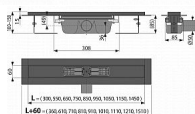

Alcadrain APZ1BLACK-650 Podlahový žlab s okrajem pro perforovaný rošt, černá-mat

» Koupelny a WC » Sifony, vpusti, lapače, podlahové žlaby, napouštěcí/vypouštěcí ventily

Kód produktu	617319
EAN	8595580512002

Podlahový žlab s okrajem pro perforovaný rošt, černá-mat
Zápachová uzávěra 50 mm
Průtok 60 – 68,8 l/min
Odolnost zápachové uzávěry proti tlaku 982 Pa
Odpadní potrubí průměr 50 mm
Minimální tloušťka betonu 85 mm
Celková stavební výška 100 – 158 mm
Třída zatížení K3 300 kg
Pro použití uvnitř budov
Pro odvodnění sprch v úrovni podlahy
Pro osazení do prostoru nebo do blízkosti stěn
Pro perforované nerez rošty
Pro bezbariérový přístup
Podlahový žlab z nerezové oceli (zušlechtnění materiálu mořením a pasivací, elektrochemické přešetění)
Stavební výška od 85 mm
Výškově stavitelný
Sifon napevno spojen se žlabem – 100% vodotěsnost
Samolepicí páska pro kvalitní hydroizolaci
Mechanicky čistitelný sifon až po odpadní trubku
Límeč a vpust jsou chráněny fólií, vanička polystyrenovou vložkou
Vysoký průtok je umožněn díky dvěma komorám sifonu
Možnost dokoupení kombinované zápachové uzávěry
Záruka 25 let
Materiál žlabu: nerezová ocel 2 mm, AISI 304, DIN 1.4301 s povrchovou úpravou černá-mat
Materiál sifonu: polypropylen
ČSN EN 1253

Parametry hlavního skladě:	skladem
Výrobce	Alcadrain