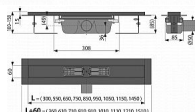

Alcadrain APZ1BLACK-650 Podlahový žlab s okrajem pro perforovaný rošt, černá-mat

» Koupelny a WC » Sifony, vpusti, lapače, podlahové žlaby, napouštěcí/vypouštěcí ventily

Kód produktu	617319
EAN	8595580512002

Podlahový žlab s okrajem pro perforovaný rošt, černá-mat
Zápachová uzávěra 50 mm
Průtok 60 – 68,8 l/min
Odolnost zápachové uzávěry proti tlaku 982 Pa
Odpadní potrubí průměr 50 mm
Minimální tloušťka betonu 85 mm
Celková stavební výška 100 – 158 mm
Třída zatížení K3 300 kg
Pro použití uvnitř budov
Pro odvodnění sprch v úrovni podlahy
Pro osazení do prostoru nebo do blízkosti stěn
Pro perforované nerez rošty
Pro bezbariérový přístup
Podlahový žlab z nerezové oceli (zušlechtnění materiálu mořením a pasivací, elektrochemické přešetění)
Stavební výška od 85 mm
Výškově stavitelný
Sifon napevno spojen se žlabem – 100% vodotěsnost
Samolepicí páska pro kvalitní hydroizolaci
Mechanicky čistitelný sifon až po odpadní trubku
Límeč a vpust jsou chráněny fólií, vanička polystyrenovou vložkou
Vysoký průtok je umožněn díky dvěma komorám sifonu
Možnost dokoupení kombinované zápachové uzávěry
Záruka 25 let
Materiál žlabu: nerezová ocel 2 mm, AISI 304, DIN 1.4301 s povrchovou úpravou černá-mat
Materiál sifonu: polypropylen
ČSN EN 1253

Parametry	hlavním skladě:	skladem
Výrobce		Alcadrain