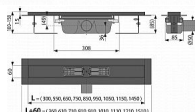

Alcadrain APZ1BLACK-550 Podlahový žlab s okrajem pro perforovaný rošt, černá-mat

» Koupelny a WC » Sifony, vpusti, lapače, podlahové žlaby, napouštěcí/vypouštěcí ventily

Kód produktu 617318

EAN 8595580511883

Podlahový žlab s okrajem pro perforovaný rošt, černá-mat

Zápachová uzávěra 50 mm

Průtok 60 – 68,8 l/min

Odolnost zápachové uzávěry proti tlaku 982 Pa

Odpadní potrubí průměr 50 mm

Minimální tloušťka betonu 85 mm

Celková stavební výška 100 – 158 mm

Třída zatížení K3 300 kg

Pro použití uvnitř budov

Pro odvodnění sprch v úrovni podlahy

Pro osazení do prostoru nebo do blízkosti stěn

Pro perforované nerez rošty

Pro bezbariérový přístup

Podlahový žlab z nerezové oceli (zušlechtnění materiálu mořením a pasivací, elektrochemické přešetření)

Stavební výška od 85 mm

Výškově stavitelný

Sífon napevno spojen se žlabem – 100% vodotěsnost

Samolepicí páska pro kvalitní hydroizolaci

Mechanicky čistitelný sífon až po odpadní trubku

Límeč a vpust jsou chráněny fólií, vanička polystyrenovou vložkou

Vysoký průtok je umožněn díky dvěma komorám sífonu

Možnost dokoupení kombinované zápachové uzávěry

Záruka 25 let

Materiál žlabu: nerezová ocel 2 mm, AISI 304, DIN 1.4301 s povrchovou úpravou černá-mat

Materiál sífonu: polypropylen

ČSN EN 1253

Parametry hlavní skladě: skladem

Výrobce Alcadrain