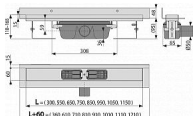

Alcadrain APZ16 950 podlahový žlab

» Koupelny » Sifony, vpusti, lapače, podlahové žlaby, napouštěcí/vypouštěcí ventily

Kód produktu

32398

EAN

8595580553067

Podlahový žlab s okrajem pro plný rošt a s pevným límcem ke stěně Zápachová uzávěra 50 mm Průtok 60 – 68,8 l/min Odolnost zápachové uzávěry proti tlaku 982 Pa Odpadní potrubí průměr 50 mm Minimální tloušťka betonu 95 mm Celková stavební výška 110 – 168 mm Třída zatížení K3 300 kg Pro použití uvnitř budov Pro odvodnění sprch v úrovni podlahy Pro osazení přímo ke stěně Pro plné rošty, rošt FLOOR na vložení dlažby a hranolového roštu GAP Pro bezbariérový přístup Podlahový žlab z nerez