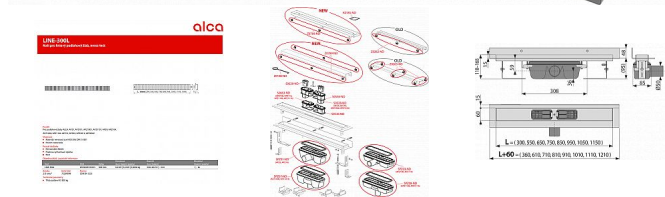

Alcadrain APZ16 950 podlahový žlab

» Koupelny a WC » Sifony, vpusti, lapače, podlahové žlaby, napouštěcí/vypouštěcí ventily

Kód produktu

32398

EAN

8595580553067

Podlahový žlab s okrajem pro plný rošt a s pevným límcem ke stěně Zápachová uzávěra 50 mm Průtok 60 – 68,8 l/min Odolnost zápachové uzávěry proti tlaku 982 Pa Odpadní potrubí průměr 50 mm Minimální tloušťka betonu 95 mm Celková stavební výška 110 – 168 mm Třída zatížení K3 300 kg Pro použití uvnitř budov Pro odvodnění sprch v úrovni podlahy Pro osazení přímo ke stěně Pro plné rošty, rošt FLOOR na vložení dlažby a hranolového roštu GAP Pro bezbariérový přístup Podlahový žlab z nerez