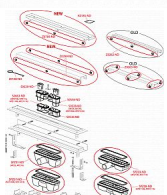

Alcadrain APZ16 950 podlahový žlab

» Koupelny » Sifony, vpusti, lapače, podlahové žlaby, napouštěcí/vypouštěcí ventily

Kód produktu

32398

EAN

8595580553067

Podlahový žlab s okrajem pro plný rošt a s pevným límcem ke stěně Zápachová uzávěra 50 mm Průtok 60 – 68,8 l/min Odolnost zápachové uzávěry proti tlaku 982 Pa Odpadní potrubí průměr 50 mm Minimální tloušťka betonu 95 mm Celková stavební výška 110 – 168 mm Třída zatížení K3 300 kg Pro použití uvnitř budov Pro odvodnění sprch v úrovni podlahy Pro osazení přímo ke stěně Pro plné rošty, rošt FLOOR na vložení dlažby a hranolového roštu GAP Pro bezbariérový přístup Podlahový žlab z nerez