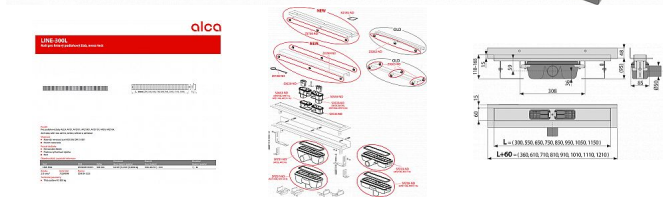

Alcadrain APZ16 850 podlahový žlab

» Koupelny a WC » Sifony, vpusti, lapače, podlahové žlaby, napouštěcí/vypouštěcí ventily

Kód produktu

33959

EAN

8595580553050

Podlahový žlab s okrajem pro plný rošt a s pevným límcem ke stěně Zápachová uzávěra 50 mm Průtok 60 – 68,8 l/min Odolnost zápachové uzávěry proti tlaku 982 Pa Odpadní potrubí průměr 50 mm Minimální tloušťka betonu 95 mm Celková stavební výška 110 – 168 mm Třída zatížení K3 300 kg Pro použití uvnitř budov Pro odvodnění sprch v úrovni podlahy Pro osazení přímo ke stěně Pro plné rošty, rošt FLOOR na vložení dlažby a hranolového roštu GAP Pro bezbariérový přístup Podlahový žlab z nerez