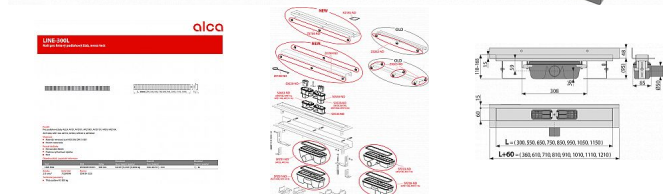

Alcadrain APZ16 750 podlahový žlab ke stěně

» Koupelny a WC » Sifony, vpusti, lapače, podlahové žlaby, napouštěcí/vypouštěcí ventily

Kód produktu

33663

EAN

8595580553043

Podlahový žlab s okrajem pro plný rošt a s pevným límcem ke stěně Zápachová uzávěra 50 mm Průtok 60 – 68,8 l/min Odolnost zápachové uzávěry proti tlaku 982 Pa Odpadní potrubí průměr 50 mm Minimální tloušťka betonu 95 mm Celková stavební výška 110 – 168 mm Třída zatížení K3 300 kg Pro použití uvnitř budov Pro odvodnění sprch v úrovni podlahy Pro osazení přímo ke stěně Pro plné rošty, rošt FLOOR na vložení dlažby a hranolového roštu GAP Pro bezbariérový přístup Podlahový žlab z nerez