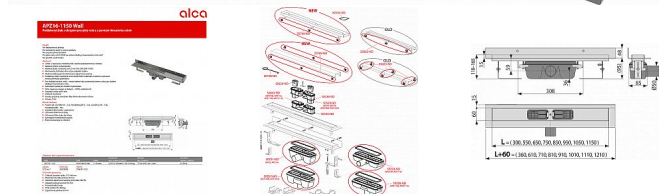

# Alcadrain APZ16 1150 podlahový žlab

» Koupelny a WC » Sifony, vpusti, lapače, podlahové žlaby, napouštěcí/vypouštěcí ventily

Kód produktu

11644

EAN

8595580553081

Podlahový žlab s okrajem pro plný rošt a s pevným límcem ke stěně Zápachová uzávěra 50 mm Průtok 60 – 68,8 l/min Odolnost zápachové uzávěry proti tlaku 982 Pa Odpadní potrubí průměr 50 mm Minimální tloušťka betonu 95 mm Celková stavební výška 110 – 168 mm Třída zatížení K3 300 kg Pro použití uvnitř budov Pro odvodnění sprch v úrovni podlahy Pro osazení přímo ke stěně Pro plné rošty, rošt FLOOR na vložení dlažby a hranolového roštu GAP Pro bezbariérový přístup Podlahový žlab z nerez