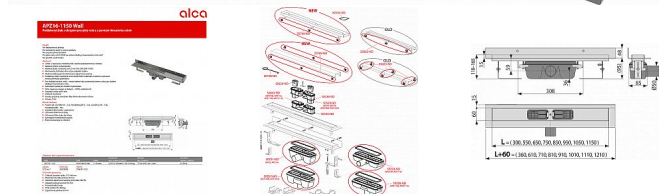

# Alcadrain APZ16 1150 podlahový žlab

» Koupelny » Sifony, vpusti, lapače, podlahové žlaby, napouštěcí/vypouštěcí ventily

Kód produktu

11644

EAN

8595580553081

Podlahový žlab s okrajem pro plný rošt a s pevným límcem ke stěně Zápachová uzávěra 50 mm Průtok 60 – 68,8 l/min Odolnost zápachové uzávěry proti tlaku 982 Pa Odpadní potrubí průměr 50 mm Minimální tloušťka betonu 95 mm Celková stavební výška 110 – 168 mm Třída zatížení K3 300 kg Pro použití uvnitř budov Pro odvodnění sprch v úrovni podlahy Pro osazení přímo ke stěně Pro plné rošty, rošt FLOOR na vložení dlažby a hranolového roštu GAP Pro bezbariérový přístup Podlahový žlab z nerez