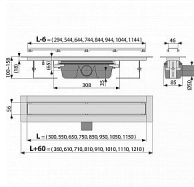

Alcadrain APZ15 850 Marble podlahový žlab bez okraje s roštem pro vložení dlažby

» Koupelny a WC » Sifony, vpusti, lapače, podlahové žlaby, napouštěcí/vypouštěcí ventily

Kód produktu	41951
EAN	8595580565565

Zápachová uzávěra 50 mm
Průtok 60 - 68,8 l/min
Odolnost zápachové uzávěry proti tlaku 982 Pa
Odpadní potrubí průměr 50 mm
Minimální tloušťka betonu 100 mm
Celková stavební výška 100 - 158 mm
Třída zatížení K3 300 kg
Pro použití uvnitř budov
Pro odvodnění sprch v úrovni podlahy
Pro osazení do prostoru nebo do blízkosti stěn
Pro použití různých typů podlahových krytin
Pro bezbariérový přístup
Elegantní design díky roštu pro vložení dlažby bez nerezového rámečku
Podlahový žlab z nerezové oceli (zušlechtnění materiálu mořením a pasivací, elektrochemické přešetění)
Stavební výška od 100 mm
Výškově stavitelný
Sifon napevno spojen se žlabem - 100% vodotěsnost
Samolepicí páska pro kvalitní hydroizolaci
Mechanicky čistitelný sifon až po odpadní trubku
Límeč a vpust jsou chráněny fólií, vanička polystyrenovou vložkou
Vysoký průtok je umožněn díky dvěma komorám sifonu
Možnost dokoupení kombinované zápachové uzávěry

Dostupnost na hlavním skladě: skladem

Parametry

Výrobce	Alcadrain