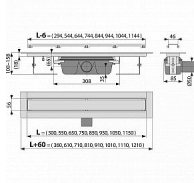

Alcadrain APZ15 850 Marble podlahový žlab bez okraje s roštem pro vložení dlažby

» Koupelny a WC » Sifony, vpusti, lapače, podlahové žlaby, napouštěcí/vypouštěcí ventily

Kód produktu	41951
EAN	8595580565565

Zápachová uzávěra 50 mm
Průtok 60 - 68,8 l/min
Odolnost zápachové uzávěry proti tlaku 982 Pa
Odpadní potrubí průměr 50 mm
Minimální tloušťka betonu 100 mm
Celková stavební výška 100 - 158 mm
Třída zatížení K3 300 kg
Pro použití uvnitř budov
Pro odvodnění sprch v úrovni podlahy
Pro osazení do prostoru nebo do blízkosti stěn
Pro použití různých typů podlahových krytin
Pro bezbariérový přístup
Elegantní design díky roštu pro vložení dlažby bez nerezového rámečku
Podlahový žlab z nerezové oceli (zušlechtnění materiálu moření a pasivací, elektrochemické přešetření)
Stavební výška od 100 mm
Výškově stavitelný
Sifon napevno spojen se žlabem - 100% vodotěsnost
Samolepicí páska pro kvalitní hydroizolaci
Mechanicky čistitelný sifon až po odpadní trubku
Límeč a vpust jsou chráněny fólií, vanička polystyrenovou vložkou
Vysoký průtok je umožněn díky dvěma komorám sifonu
Možnost dokoupení kombinované zápachové uzávěry

Dostupnost na hlavním skladě: skladem

Parametry

Výrobce	Alcadrain