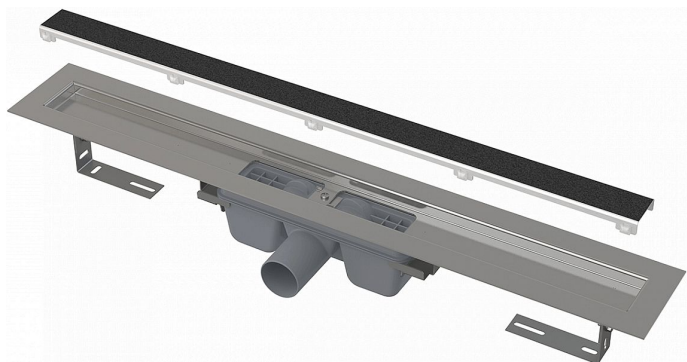

Alcadrain APZ15 850 Marble podlahový žlab bez okraje s roštem pro vložení dlažby

» Koupelny a WC » Sifony, vpusti, lapače, podlahové žlaby, napouštěcí/vypouštěcí ventily

Kód produktu	41951
EAN	8595580565565

Zápachová uzávěra 50 mm
Průtok 60 - 68,8 l/min
Odolnost zápachové uzávěry proti tlaku 982 Pa
Odpadní potrubí průměr 50 mm
Minimální tloušťka betonu 100 mm
Celková stavební výška 100 - 158 mm
Třída zatížení K3 300 kg
Pro použití uvnitř budov
Pro odvodnění sprch v úrovni podlahy
Pro osazení do prostoru nebo do blízkosti stěn
Pro použití různých typů podlahových krytin
Pro bezbariérový přístup
Elegantní design díky roštu pro vložení dlažby bez nerezového rámečku
Podlahový žlab z nerezové oceli (zušlechtnění materiálu mořením a pasivací, elektrochemické přešetění)
Stavební výška od 100 mm
Výškově stavitelný
Sifon napevno spojen se žlabem - 100% vodotěsnost
Samolepicí páska pro kvalitní hydroizolaci
Mechanicky čistitelný sifon až po odpadní trubku
Límeč a vpust jsou chráněny fólií, vanička polystyrenovou vložkou
Vysoký průtok je umožněn díky dvěma komorám sifonu
Možnost dokoupení kombinované zápachové uzávěry