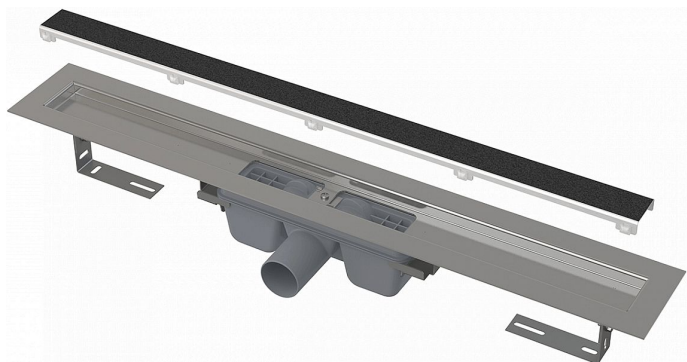

Alcadrain APZ15 750 Marble podlahový žlab bez okraje s roštem pro vložení dlažby

» Koupelny a WC » Sifony, vpusti, lapače, podlahové žlaby, napouštěcí/vypouštěcí ventily

Kód produktu	37687
EAN	8595580565558

Podlahový žlab bez okraje s roštem pro vložení dlažby
Zápachová uzávěra 50 mm
Průtok 60 – 68,8 l/min
Odolnost zápachové uzávěry proti tlaku 982 Pa
Odpadní potrubí průměr 50 mm
Minimální tloušťka betonu 100 mm
Celková stavební výška 100 – 158 mm
Třída zatížení K3 300 kg
Pro použití uvnitř budov
Pro odvodnění sprch v úrovni podlahy
Pro osazení do prostoru nebo do blízkosti stěn
Pro použití různých typů podlahových krytin
Pro bezbariérový přístup
Elegantní design díky roštu pro vložení dlažby bez nerezového rámečku
Podlahový žlab z nerezové oceli (zušlechtění materiálu mořením a pasivací, elektrochemické přešetění)
Stavební výška od 100 mm
Výškově stavitelný
Sifon napevno spojen se žlabem – 100% vodotěsnost
Samolepicí páska pro kvalitní hydroizolaci
Mechanicky čistitelný sifon až po odpadní trubku
Límec a vpust jsou chráněny fólií, vanička polystyrenovou vložkou
Vysoký průtok je umožněn díky dvěma komorám sifonu
Možnost dokoupení kombinované zápachové uzávěry
Záruka 25 let
Materiál žlabu: nerezová ocel 2 mm AISI 304, DIN 1.4301
Materiál sifonu: polypropylen
ČSN EN 1253