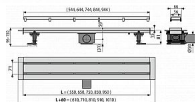

Alcadrain APZ13 550 Double Fit and Go podlahový žlab

» Koupelny a WC » Sifony, vpusti, lapače, podlahové žlaby, napouštěcí/vypouštěcí ventily

Kód produktu	616717
EAN	8595580580018

Zápachová uzávěra 30 mm
Průtok 50 l/min
Odolnost zápachové uzávěry proti tlaku 380 Pa
Odpadní potrubí průměr 50 mm
Minimální tloušťka betonu 81 mm
Celková stavební výška 96 - 150 mm
Třída zatížení K3 300 kg
Pro použití uvnitř budov
Pro odvodnění sprch v úrovni podlahy
Pro osazení do prostoru nebo do blízkosti stěn
Pro bezbariérový přístup
Podlahový žlab z nerezové oceli (zušlechtnění materiálu mořením a pasivací, elektrochemické přešetění)
Spádování vnitřní části žlabu
Stavební výška 81 mm
Výškově stavitelný
Samolepicí páska pro kvalitní hydroizolaci
Podlahový žlab z jednoho kusu oceli
Vanička je chráněna polystyrenovou vložkou
Design roštu je určen oboustranným roštem DOUBLE - z jedné strany plný nerez a druhé strany možnost vložení dlažby nebo vodovzdorného dřeva do tloušťky 12 mm
Záruka 25 let
Materiál žlabu: nerezová ocel 1,5 mm AISI 304, DIN 1.4301