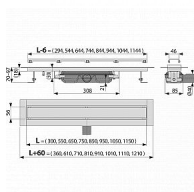

Alcadrain APZ116 750 Wall Low podlahový žlab s okrajem pro plný rošt a s pevným límcem ke stěně

» Koupelny a WC » Sifony, vpusti, lapače, podlahové žlaby, napouštěcí/vypouštěcí ventily

Kód produktu	28852
EAN	8595580553289

Podlahový žlab s okrajem pro plný rošt a s pevným límcem ke stěně
Zápachová uzávěra 28 mm
Průtok 35 l/min
Odolnost zápachové uzávěry proti tlaku 575 Pa
Odpadní potrubí průměr 40 mm
Minimální tloušťka betonu 65 mm
Celková stavební výška 80 - 106 mm
Třída zatížení K3 300 kg
Pro použití uvnitř budov
Pro odvodnění sprch v úrovni podlahy
Pro osazení přímo ke stěně
Pro plné rošty, rošt FLOOR na vložení dlažby a hranolového roštu GAP
Pro bezbariérový přístup
Podlahový žlab z nerezové oceli (zušlechtnění materiálu mořením a pasivací, elektrochemické přešetění)
Pro vkládání plných roštů - nerez, kalené sklo, syntetický kámen, roštu pro vložení dlažby a hranolového roštu
Stavební výška od 65 mm
Výškově stavitelný
Sifon napevno spojen se žlabem - 100% vodotěsnost
Samolepicí páska pro kvalitní hydroizolaci
Mechanicky čistitelný sifon až po odpadní trubku
Límeč a vpust jsou chráněny fólií, vanička polystyrenovou vložkou
Vysoký průtok je umožněn díky dvěma komorám sifonu
Možnost dokoupení kombinované zápachové uzávěry

Parametry hlavní skladě:	skladem
Výrobce	Alcadrain