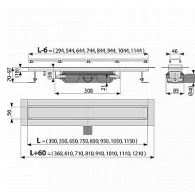

Alcadrain APZ116 750 Wall Low podlahový žlab s okrajem pro plný rošt a s pevným límcem ke stěně

» Koupelny a WC » Sifony, vpusti, lapače, podlahové žlaby, napouštěcí/vypouštěcí ventily

Kód produktu	28852
EAN	8595580553289

Podlahový žlab s okrajem pro plný rošt a s pevným límcem ke stěně
Zápachová uzávěra 28 mm
Průtok 35 l/min
Odolnost zápachové uzávěry proti tlaku 575 Pa
Odpadní potrubí průměr 40 mm
Minimální tloušťka betonu 65 mm
Celková stavební výška 80 - 106 mm
Třída zatížení K3 300 kg
Pro použití uvnitř budov
Pro odvodnění sprch v úrovni podlahy
Pro osazení přímo ke stěně
Pro plné rošty, rošt FLOOR na vložení dlažby a hranolového roštu GAP
Pro bezbariérový přístup
Podlahový žlab z nerezové oceli (zušlechtnění materiálu mořením a pasivací, elektrochemické přešetění)
Pro vkládání plných roštů - nerez, kalené sklo, syntetický kámen, roštu pro vložení dlažby a hranolového roštu
Stavební výška od 65 mm
Výškově stavitelný
Sifon napevno spojen se žlabem - 100% vodotěsnost
Samolepicí páska pro kvalitní hydroizolaci
Mechanicky čistitelný sifon až po odpadní trubku
Límeč a vpust jsou chráněny fólií, vanička polystyrenovou vložkou
Vysoký průtok je umožněn díky dvěma komorám sifonu
Možnost dokoupení kombinované zápachové uzávěry

Parametry hlavního skladě:	skladem
Výrobce	Alcadrain