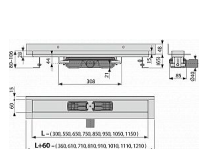

Alcadrain APZ116 750 Wall Low podlahový žlab s okrajem pro plný rošt a s pevným límcem ke stěně

» Koupelny a WC » Sifony, vpusti, lapače, podlahové žlaby, napouštěcí/vypouštěcí ventily

Kód produktu	38964
EAN	8595580553128

Podlahový žlab s okrajem pro plný rošt a s pevným límcem ke stěně
Zápachová uzávěra 28 mm
Průtok 35 l/min
Odolnost zápachové uzávěry proti tlaku 575 Pa
Odpadní potrubí průměr 40 mm
Minimální tloušťka betonu 65 mm
Celková stavební výška 80 - 106 mm
Třída zatížení K3 300 kg
Pro použití uvnitř budov
Pro odvodnění sprch v úrovni podlahy
Pro osazení přímo ke stěně
Pro plné rošty, rošt FLOOR na vložení dlažby a hranolového roštu GAP
Pro bezbariérový přístup
Podlahový žlab z nerezové oceli (zušlechtnění materiálu mořením a pasivací, elektrochemické přešetění)
Pro vkládání plných roštů - nerez, kalené sklo, syntetický kámen, roštu pro vložení dlažby a hranolového roštu
Stavební výška od 65 mm
Výškově stavitelný
Sifon napevno spojen se žlabem - 100% vodotěsnost
Samolepicí páska pro kvalitní hydroizolaci
Mechanicky čistitelný sifon až po odpadní trubku
Límec a vpust jsou chráněny fólií, vanička polystyrenovou vložkou
Vysoký průtok je umožněn díky dvěma komorám sifonu
Možnost dokoupení kombinované zápachové uzávěry
Záruka 25 let
Materiál žlabu: nerezová ocel 2 mm AISI 304, DIN 1.4301
Materiál sifonu: polypropylen
ČSN EN 1253

Parametry

Dostupnost na hlavním skladě:	skladem
Výrobce	Alcadrain