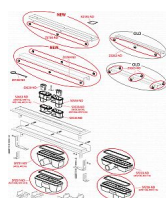

# Alcadrain APZ116 750 Wall Low podlahový žlab s okrajem pro plný rošt a s pevným límcem ke stěně

» Koupelny a WC » Sifony, vpusti, lapače, podlahové žlaby, napouštěcí/vypouštěcí ventily

|              |               |
|--------------|---------------|
| Kód produktu | 38964         |
| EAN          | 8595580553128 |

Podlahový žlab s okrajem pro plný rošt a s pevným límcem ke stěně  
Zápachová uzávěra 28 mm  
Průtok 35 l/min  
Odolnost zápachové uzávěry proti tlaku 575 Pa  
Odpadní potrubí průměr 40 mm  
Minimální tloušťka betonu 65 mm  
Celková stavební výška 80 - 106 mm  
Třída zatížení K3 300 kg  
Pro použití uvnitř budov  
Pro odvodnění sprch v úrovni podlahy  
Pro osazení přímo ke stěně  
Pro plné rošty, rošt FLOOR na vložení dlažby a hranolového roštu GAP  
Pro bezbariérový přístup  
Podlahový žlab z nerezové oceli (zušlechtnění materiálu mořením a pasivací, elektrochemické přešetění)  
Pro vkládání plných roštů - nerez, kalené sklo, syntetický kámen, roštu pro vložení dlažby a hranolového roštu  
Stavební výška od 65 mm  
Výškově stavitelný  
Sifon napevno spojen se žlabem - 100% vodotěsnost  
Samolepicí páska pro kvalitní hydroizolaci  
Mechanicky čistitelný sifon až po odpadní trubku  
Límec a vpust jsou chráněny fólií, vanička polystyrenovou vložkou  
Vysoký průtok je umožněn díky dvěma komorám sifonu  
Možnost dokoupení kombinované zápachové uzávěry  
Záruka 25 let  
Materiál žlabu: nerezová ocel 2 mm AISI 304, DIN 1.4301  
Materiál sifonu: polypropylen  
ČSN EN 1253