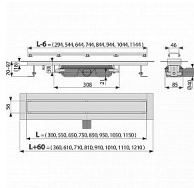

Alcadrain APZ115-750 Marble Low podlahový žlab

» Koupelny a WC » Sifony, vpusti, lapače, podlahové žlaby, napouštěcí/vypouštěcí ventily

Kód produktu	617271
EAN	8595580565473

Elegantní design díky roštu pro vložení dlažby bez nerezového rámečku
Podlahový žlab z nerezové oceli (zušlechtnění materiálu mořením a pasivací, elektrochemické přešetění)
Stavební výška od 70 mm
Výškově stavitelný
Sifon napevno spojen se žlabem - 100% vodotěsnost
Samolepicí páska pro kvalitní hydroizolaci
Mechanicky čistitelný sifon až po odpadní trubku
Límeč a vpust jsou chráněny fólií, vanička polystyrenovou vložkou
Vysoký průtok je umožněn díky dvěma komorám sifonu
Materiál žlabu: nerezová ocel 2 mm AISI 304, DIN 1.4301
Materiál sifonu: polypropylen
Pro použití uvnitř budov
Pro odvodnění sprch v úrovni podlahy
Pro osazení do prostoru nebo do blízkosti stěn
Pro použití různých typů podlahových krytin
Pro bezbariérový přístup
Pro místa s omezenou stavební výškou podlahy
Zápachová uzávěra 28 mm
Průtok 35 l/min
Odolnost zápachové uzávěry proti tlaku 575 Pa
Odpadní potrubí průměr 40 mm
Minimální tloušťka betonu 70 mm
Celková stavební výška 70 - 97 mm
Třída zatížení K3 300 kg