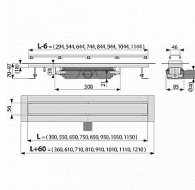

Alcadrain APZ115-750 Marble Low podlahový žlab

» Koupelny a WC » Sifony, vpusti, lapače, podlahové žlaby, napouštěcí/vypouštěcí ventily

Kód produktu	617271
EAN	8595580565473

Elegantní design díky roštu pro vložení dlažby bez nerezového rámečku
Podlahový žlab z nerezové oceli (zušlechtnění materiálu mořením a pasivací, elektrochemické přešetění)
Stavební výška od 70 mm
Výškově stavitelný
Sifon napevno spojen se žlabem - 100% vodotěsnost
Samolepicí páska pro kvalitní hydroizolaci
Mechanicky čistitelný sifon až po odpadní trubku
Límeč a vpust jsou chráněny fólií, vanička polystyrenovou vložkou
Vysoký průtok je umožněn díky dvěma komorám sifonu
Materiál žlabu: nerezová ocel 2 mm AISI 304, DIN 1.4301
Materiál sifonu: polypropylen
Pro použití uvnitř budov
Pro odvodnění sprch v úrovni podlahy
Pro osazení do prostoru nebo do blízkosti stěn
Pro použití různých typů podlahových krytin
Pro bezbariérový přístup
Pro místa s omezenou stavební výškou podlahy
Zápachová uzávěra 28 mm
Průtok 35 l/min
Odolnost zápachové uzávěry proti tlaku 575 Pa
Odpadní potrubí průměr 40 mm
Minimální tloušťka betonu 70 mm
Celková stavební výška 70 - 97 mm
Třída zatížení K3 300 kg