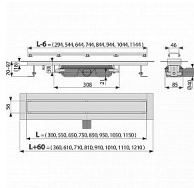

Alcadrain APZ115-650 Marble Low podlahový žlab

» Koupelny a WC » Sifony, vpusti, lapače, podlahové žlaby, napouštěcí/vypouštěcí ventily

Kód produktu	617270
EAN	8595580565466

Elegantní design díky roštu pro vložení dlažby bez nerezového rámečku
Podlahový žlab z nerezové oceli (zušlechtění materiálu mořením a pasivací, elektrochemické přešetění)
Stavební výška od 70 mm
Výškově stavitelný
Sifon napevno spojen se žlabem - 100% vodotěsnost
Samolepicí páska pro kvalitní hydroizolaci
Mechanicky čistitelný sifon až po odpadní trubku
Límeč a vpust jsou chráněny fólií, vanička polystyrenovou vložkou
Vysoký průtok je umožněn díky dvěma komorám sifonu
Záruka 25 let
Materiál žlabu: nerezová ocel 2 mm AISI 304, DIN 1.4301
Materiál sifonu: polypropylen
Pro použití uvnitř budov
Pro odvodnění sprch v úrovni podlahy
Pro osazení do prostoru nebo do blízkosti stěn
Pro použití různých typů podlahových krytin
Pro bezbariérový přístup
Pro místa s omezenou stavební výškou podlahy
Zápachová uzávěra 28 mm
Průtok 35 l/min
Odolnost zápachové uzávěry proti tlaku 575 Pa
Odpadní potrubí průměr 40 mm
Minimální tloušťka betonu 70 mm
Celková stavební výška 70 - 97 mm
Třída zatížení K3 300 kg