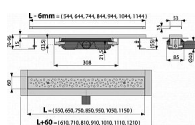

Alcadrain APZ111-950M Low Podlahový žlab Antivandal s roštem

» Koupelny a WC » Sifony, vpusti, lapače, podlahové žlaby, napouštěcí/vypouštěcí ventily

Kód produktu	617266
EAN	8595580530235

Podlahový žlab z nerezové oceli (zušlechtní materiálu mořením a pasivací, elektrochemické přešetění)
Rošt BUBBLE je ke žlabu uchycen pomocí šroubů, aby jej nebylo možno vyjmout bez použití nářadí
Stavební výška od 55 mm
Výškově stavitelný
Sifon napevno spojen se žlabem – 100% vodotěsnost
Samolepicí páska pro kvalitní hydroizolaci
Mechanicky čistitelný sifon až po odpadní trubku
Límeč a vpust jsou chráněny fólií, vanička polystyrenovou vložkou
Vysoký průtok je umožněn díky dvěma komorám sifonu
Rošt je součástí balení
Záruka 25 let
Materiál žlabu: nerezová ocel 2 mm AISI 304, DIN 1.4301
Materiál sifonu: polypropylen
Pro použití uvnitř budov
Pro veřejné prostory
Pro osazení do prostoru nebo do blízkosti stěn
Pro odvodnění sprch v úrovni podlahy
Pro bezbariérový přístup
Pro místa s omezenou stavební výškou podlahy
Zápachová uzávěra 28 mm
Průtok 35 l/min
Odolnost zápachové uzávěry proti tlaku 575 Pa
Odpadní potrubí průměr 40 mm
Minimální tloušťka betonu 55 mm
Celková stavební výška 70 – 96 mm
Třída zatížení K3 300 kg