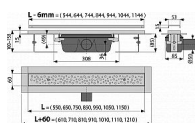

# Alcadrain APZ11-750M Podlahový žlab Antivandal s roštem

» Koupelny a WC » Sifony, vpusti, lapače, podlahové žlaby, napouštěcí/vypouštěcí ventily

Kód produktu	616709
EAN	8595580529901

Zápachová uzávěra 50 mm  
Průtok 60 l/min  
Odolnost zápachové uzávěry proti tlaku 982 Pa  
Odpadní potrubí průměr 50 mm  
Minimální tloušťka betonu 85 mm  
Celková stavební výška 100 - 158 mm  
Třída zatížení K3 300 kg  
Pro použití uvnitř budov  
Pro veřejné prostory  
Pro osazení do prostoru nebo do blízkosti stěn  
Pro odvodnění sprch v úrovni podlahy  
Pro bezbariérový přístup  
Podlahový žlab z nerezové oceli (zušlechtnění materiálu mořením a pasivací, elektrochemické přešetření)  
Rošt BUBLE je ke žlabu uchycen pomocí šroubů, aby jej nebylo možno vyjmout bez použití náradí  
Stavební výška od 85 mm  
Výškově stavitelný  
Sifon napevno spojen se žlabem - 100% vodotěsnost  
Samolepicí páska pro kvalitní hydroizolaci  
Mechanicky čistitelný sifon až po odpadní trubku  
Límec a vpust jsou chráněny fólií, vanička polystyrenovou vložkou  
Vysoký průtok je umožněn díky dvěma komorám sifonu  
Možnost dokoupení kombinované zápachové uzávěry  
Rošt je součástí balení  
Záruka 25 let  
Materiál žlabu: nerezová ocel 2 mm AISI 304, DIN 1.4301  
Materiál sifonu: polypropylen