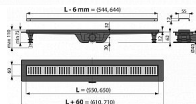

Alcadrain APZ10BLACK-750BRASS Simple, podlahový žlab s okrajem pro perforovaný rošt, mosaz

» Koupelny a WC » Sifony, vpusti, lapače, podlahové žlaby, napouštěcí/vypouštěcí ventily

Kód produktu 41286

EAN 8595580574857

Zápachová uzávěra kombinovaná s vodním sloupcem 29 mm

Průtok s vtokovou mřížkou 28 l/min

Odolnost zápachové uzávěry proti tlaku 640 Pa

Průměr odpadního potrubí 40 mm

Minimální tloušťka betonu 62 mm

Celková stavební výška 75 - 110 mm

Třída zatížení K3 300 kg

Podlahový žlab z vysoce odolného plastu, který odolá mrazu i chemii

Stavební výška od 62 mm

Výškově stavitelné plastové kotvící nohy 0-35 mm umožňující rychlou a komfortní instalaci včetně přesného nastavení roviny

Zvýšená odolnost proti chemikáliím

Bezpečné napojení na hydroizolaci stavby

Kombinovaná zápachová uzávěra (vlastní řešení chráněné užitným vzorem) zaručuje ochranu proti zápachu z kanalizace i po vyschnutí vody v sifonu

Mechanicky čistitelný sifon až po odpadní trubku

Rošt je součástí balení

Samolepicí páska pro kvalitní hydroizolaci

Materiál: polypropylen plněný mastkem odolný proti mechanickému, chemickému a tepelnému poškození

Materiál: nerez s pohledovou povrchovou úpravou mosaz

Dostupnost na hlavním skladě:

skladem

Parametry

Výrobce

Alcadrain