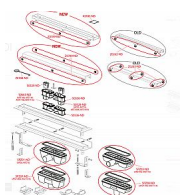

Alcadrain APZ106 750 podlahový žlab

» Koupelny a WC » Sifony, vpusti, lapače, podlahové žlaby, napouštěcí/vypouštěcí ventily

MĚRY

Instalace

Kód produktu

11868

EAN

8595580505196

Podlahový žlab s okrajem pro plný rošt Zápachová uzávěra 28 mm Průtok 35 l/min Odolnost zápachové uzávěry proti tlaku 575 Pa Odpadní potrubí průměr 40 mm Minimální tloušťka betonu 65 mm Celková stavební výška 80 - 106 mm Třída zatížení K3 300 kg Pro použití uvnitř budov Pro odvodnění sprch v úrovni podlahy Pro osazení do prostoru nebo do blízkosti stěn Pro plné rošty, rošt FLOOR na vložení dlažby a hranolového roštu GAP Pro bezbariérový přístup Pro místa s omezenou stavební výškou p

Cena bez DPH

3 488,43 Kč

Cena s DPH

4 221,00 Kč

Dostupnost na hlavním skladě:

skladem