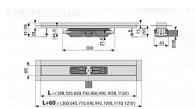

Alcadrain APZ106 750 podlahový žlab

» Koupelny a WC » Sifony, vpusti, lapače, podlahové žlaby, napouštěcí/vypouštěcí ventily

MĚRY

Instalace

Kód produktu

11868

EAN

8595580505196

Podlahový žlab s okrajem pro plný rošt Zápachová uzávěra 28 mm Průtok 35 l/min Odolnost zápachové uzávěry proti tlaku 575 Pa Odpadní potrubí průměr 40 mm Minimální tloušťka betonu 65 mm Celková stavební výška 80 - 106 mm Třída zatížení K3 300 kg Pro použití uvnitř budov Pro odvodnění sprch v úrovni podlahy Pro osazení do prostoru nebo do blízkosti stěn Pro plné rošty, rošt FLOOR na vložení dlažby a hranolového roštu GAP Pro bezbariérový přístup Pro místa s omezenou stavební výškou p

Cena bez DPH

3 488,43 Kč

Cena s DPH

4 221,00 Kč

Dostupnost na hlavním skladě:

skladem