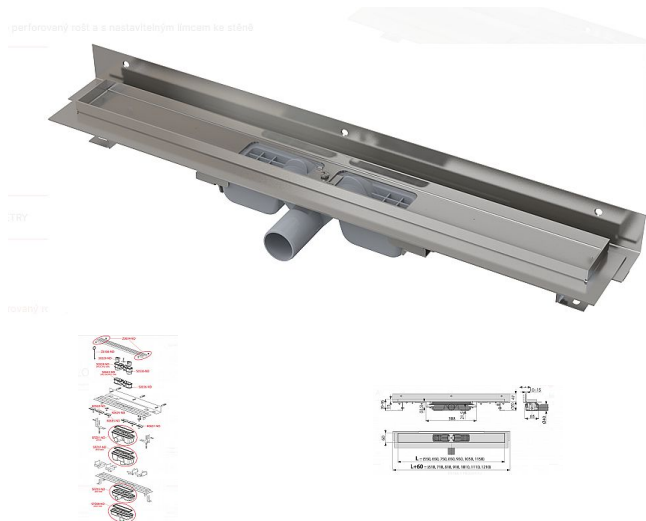

Alcadrain APZ104 850 Flexible Low podlahový žlab

» Koupelny a WC » Sifony, vpusti, lapače, podlahové žlaby, napouštěcí/vypouštěcí ventily

Kód produktu

17297

EAN

8595580505936

Podlahový žlab s okrajem pro perforovaný rošt a s nastavitelným límcem ke stěně
Zápachová uzávěra 28 mm
Průtok 35 l/min
Odolnost zápachové uzávěry proti tlaku 575 Pa
Odpadní potrubí průměr 40 mm
Minimální tloušťka betonu 55 mm
Celková stavební výška 70 – 96 mm
Posun límce 10 – 15 mm
Třída zatížení K3 300 kg
Pro použití uvnitř budov
Pro odvodnění sprch v úrovni podlahy
Pro osazení přímo ke stěně
Pro perforované nerez rošty
Pro bezbariérový přístup
Pro místa s omezenou stavební výškou podlahy
Podlahový žlab z nerezové oceli (zušlechtnění materiálu mořením a pasivací, elektrochemické přešetření)
Nastavitelný vertikální izolační límec pro obklady o síle 6–12 mm
Stavební výška od 55 mm
Výškově stavitelný
Sifon napevno spojen se žlabem – 100% vodotěsnost
Samolepicí páska pro kvalitní hydroizolaci
Mechanicky čistitelný sifon až po odpadní trubku
Límec a vpust jsou chráněny fólií, vanička polystyrenovou vložkou
Vysoký průtok je umožněn díky dvěma komorám sifonu
Usnadňuje spádování podlahy
Kvalitnější a bezpečnější přechod izolace z podlahy na stěnu
Záruka 25 let
Materiál žlabu: nerezová ocel 2 mm AISI 304, DIN 1.4301
Materiál sifonu: polypropylen
ČSN EN 1253