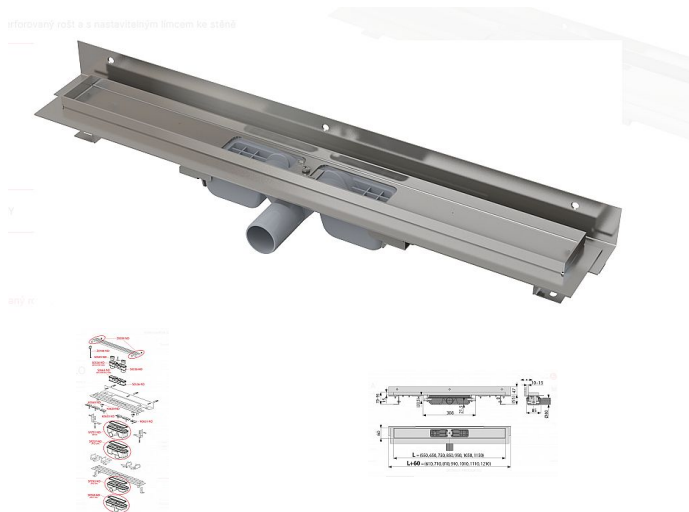

# Alcadrain APZ104 750 podlahový žlab

» Koupelny » Sifony, vpusti, lapače, podlahové žlaby, napouštěcí/vypouštěcí ventily

Kód produktu

25233

EAN

8595580505912

Podlahový žlab s okrajem pro perforovaný rošt a s nastavitelným límcem ke stěně Zápachová uzávěra 28 mm Průtok 35 l/min Odolnost zápachové uzávěry proti tlaku 575 Pa Odpadní potrubí průměr 40 mm Minimální tloušťka betonu 55 mm Celková stavební výška 70 - 96 mm Posun límce 10 - 15 mm Třída zatížení K3 300 kg Pro použití uvnitř budov Pro odvodnění sprch v úrovni podlahy Pro osazení přímo ke stěně Pro perforované nerez rošty Pro bezbariérový přístup Pro místa s omezenou stavební výškou