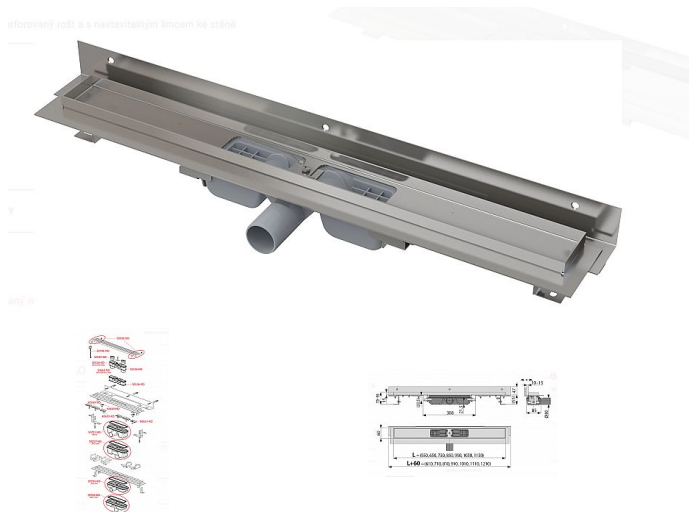

Alcadrain APZ104 750 podlahový žlab

» Koupelny a WC » Sifony, vpusti, lapače, podlahové žlaby, napouštěcí/vypouštěcí ventily

Kód produktu

25233

EAN

8595580505912

Podlahový žlab s okrajem pro perforovaný rošt a s nastavitelným límcem ke stěně Zápachová uzávěra 28 mm Průtok 35 l/min Odolnost zápachové uzávěry proti tlaku 575 Pa Odpadní potrubí průměr 40 mm Minimální tloušťka betonu 55 mm Celková stavební výška 70 - 96 mm Posun límce 10 - 15 mm Třída zatížení K3 300 kg Pro použití uvnitř budov Pro odvodnění sprch v úrovni podlahy Pro osazení přímo ke stěně Pro perforované nerez rošty Pro bezbariérový přístup Pro místa s omezenou stavební výškou