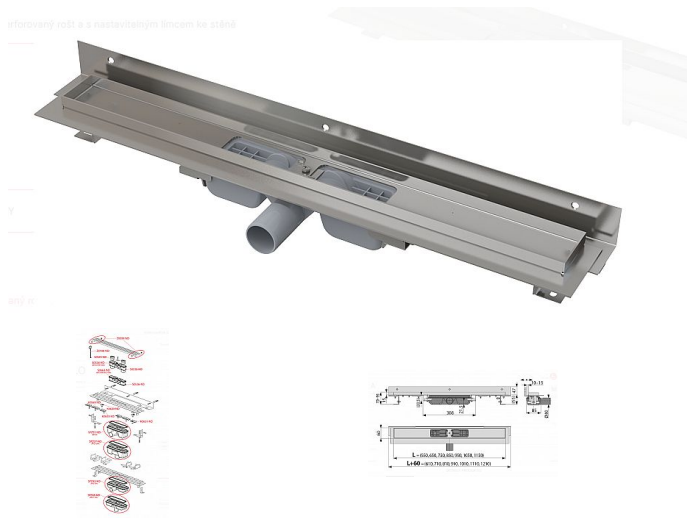

# Alcadrain APZ104 750 Flexible Low podlahový žlab

» Koupelny a WC » Sifony, vpusti, lapače, podlahové žlaby, napouštěcí/vypouštěcí ventily

Kód produktu

25233

EAN

8595580505912

Podlahový žlab s okrajem pro perforovaný rošt a s nastavitelným límcem ke stěně  
Zápachová uzávěra 28 mm  
Průtok 35 l/min  
Odolnost zápachové uzávěry proti tlaku 575 Pa  
Odpadní potrubí průměr 40 mm  
Minimální tloušťka betonu 55 mm  
Celková stavební výška 70 – 96 mm  
Posun límce 10 – 15 mm  
Třída zatížení K3 300 kg  
Pro použití uvnitř budov  
Pro odvodnění sprch v úrovni podlahy  
Pro osazení přímo ke stěně  
Pro perforované nerez rošty  
Pro bezbariérový přístup  
Pro místa s omezenou stavební výškou podlahy  
Podlahový žlab z nerezové oceli (zušlechtnění materiálu mořením a pasivací, elektrochemické přešetění)  
Nastavitelný vertikální izolační límec pro obklady o síle 6–12 mm  
Stavební výška od 55 mm  
Výškově stavitelný  
Sifon napevno spojen se žlabem – 100% vodotěsnost  
Samolepicí páska pro kvalitní hydroizolaci  
Mechanicky čistitelný sifon až po odpadní trubku  
Líмец a vpust jsou chráněny fólií, vanička polystyrenovou vložkou  
Vysoký průtok je umožněn díky dvěma komorám sifonu  
Usnadňuje spádování podlahy  
Kvalitnější a bezpečnější přechod izolace z podlahy na stěnu  
Záruka 25 let  
Materiál žlabu: nerezová ocel 2 mm AISI 304, DIN 1.4301  
Materiál sifonu: polypropylen  
ČSN EN 1253