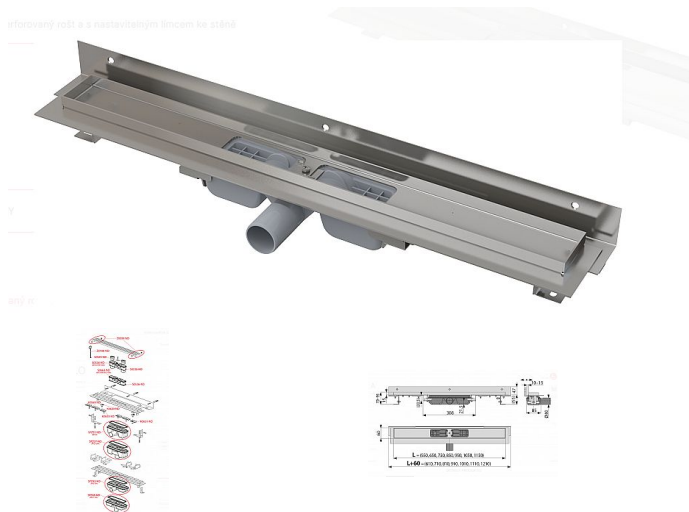

Alcadrain APZ104 750 Flexible Low podlahový žlab

» Koupelny a WC » Sifony, vpusti, lapače, podlahové žlaby, napouštěcí/vypouštěcí ventily

Kód produktu

25233

EAN

8595580505912

Podlahový žlab s okrajem pro perforovaný rošt a s nastavitelným límcem ke stěně
Zápachová uzávěra 28 mm
Průtok 35 l/min
Odolnost zápachové uzávěry proti tlaku 575 Pa
Odpadní potrubí průměr 40 mm
Minimální tloušťka betonu 55 mm
Celková stavební výška 70 – 96 mm
Posun límce 10 – 15 mm
Třída zatížení K3 300 kg
Pro použití uvnitř budov
Pro odvodnění sprch v úrovni podlahy
Pro osazení přímo ke stěně
Pro perforované nerez rošty
Pro bezbariérový přístup
Pro místa s omezenou stavební výškou podlahy
Podlahový žlab z nerezové oceli (zušlechťení materiálu mořením a pasivací, elektrochemické přešetění)
Nastavitelný vertikální izolační límec pro obklady o síle 6–12 mm
Stavební výška od 55 mm
Výškově stavitelný
Sifon napevno spojen se žlabem – 100% vodotěsnost
Samolepicí páska pro kvalitní hydroizolaci
Mechanicky čistitelný sifon až po odpadní trubku
Límec a vpust jsou chráněny fólií, vanička polystyrenovou vložkou
Vysoký průtok je umožněn díky dvěma komorám sifonu
Usnadňuje spádování podlahy
Kvalitnější a bezpečnější přechod izolace z podlahy na stěnu
Záruka 25 let
Materiál žlabu: nerezová ocel 2 mm AISI 304, DIN 1.4301
Materiál sifonu: polypropylen
ČSN EN 1253