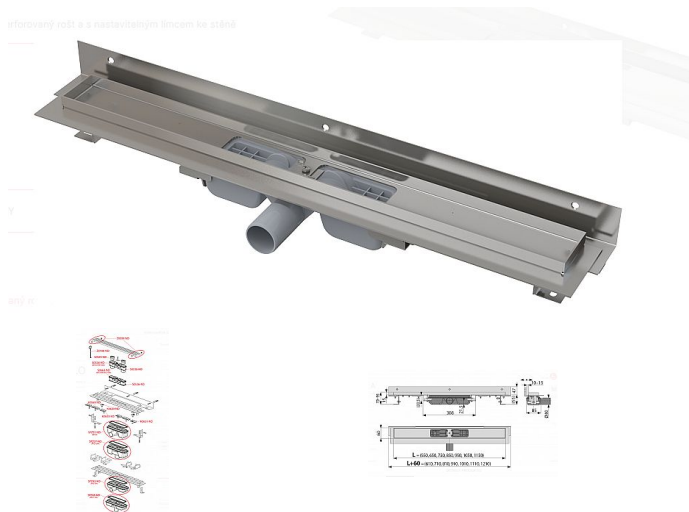

Alcadrain APZ104 750 Flexible Low podlahový žlab

» Koupelny a WC » Sifony, vpusti, lapače, podlahové žlaby, napouštěcí/vypouštěcí ventily

Kód produktu 25233

EAN 8595580505912

Podlahový žlab s okrajem pro perforovaný rošt a s nastavitelným límcem ke stěně
Zápachová uzávěra 28 mm
Průtok 35 l/min
Odolnost zápachové uzávěry proti tlaku 575 Pa
Odpadní potrubí průměr 40 mm
Minimální tloušťka betonu 55 mm
Celková stavební výška 70 – 96 mm
Posun límce 10 – 15 mm
Třída zatížení K3 300 kg
Pro použití uvnitř budov
Pro odvodnění sprch v úrovni podlahy
Pro osazení přímo ke stěně
Pro perforované nerez rošty
Pro bezbariérový přístup
Pro místa s omezenou stavební výškou podlahy
Podlahový žlab z nerezové oceli (zušlechtnění materiálu mořením a pasivací, elektrochemické přešetření)
Nastavitelný vertikální izolační límec pro obklady o síle 6–12 mm
Stavební výška od 55 mm
Výškově stavitelný
Sifon napevno spojen se žlabem – 100% vodotěsnost
Samolepicí páska pro kvalitní hydroizolaci
Mechanicky čistitelný sifon až po odpadní trubku
Límec a vpust jsou chráněny fólií, vanička polystyrenovou vložkou
Vysoký průtok je umožněn díky dvěma komorám sifonu
Usnadňuje spádování podlahy
Kvalitnější a bezpečnější přechod izolace z podlahy na stěnu
Záruka 25 let
Materiál žlabu: nerezová ocel 2 mm AISI 304, DIN 1.4301
Materiál sifonu: polypropylen
ČSN EN 1253