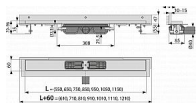

# Alcadrain APZ104 650 podlahový žlab

» Koupelny a WC » Sifony, vpusti, lapače, podlahové žlaby, napouštěcí/vypouštěcí ventily

Kód produktu 7039

EAN 8595580505899

Podlahový žlab s okrajem pro perforovaný rošt a s nastavitelným límcem ke stěně Zápachová uzávěra 28 mm Průtok 35 l/min Odolnost zápachové uzávěry proti tlaku 575 Pa Odpadní potrubí průměr 40 mm Minimální tloušťka betonu 55 mm Celková stavební výška 70 - 96 mm Posun límce 10 - 15 mm Třída zatížení K3 300 kg Pro použití uvnitř budov Pro odvodnění sprch v úrovni podlahy Pro osazení přímo ke stěně Pro perforované nerez rošty Pro bezbariérový přístup Pro místa s omezenou stavební výškou