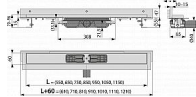

Alcadrain APZ104 1150 Flexible Low podlahový žlab

» Koupelny a WC » Sifony, vpusti, lapače, podlahové žlaby, napouštěcí/vypouštěcí ventily

Kód produktu

17500

EAN

8595580505851

Zápachová uzávěra 28 mm

Průtok 35 l/min

Odolnost zápachové uzávěry proti tlaku 575 Pa

Odpadní potrubí průměr 40 mm

Minimální tloušťka betonu 55 mm

Celková stavební výška 70 - 96 mm

Posun límce 10 - 15 mm

Třída zatížení K3 300 kg

Pro použití uvnitř budov

Pro odvodnění sprch v úrovni podlahy

Pro osazení přímo ke stěně

Pro perforované nerez rošty

Pro bezbariérový přístup

Pro místa s omezenou stavební výškou podlahy

Podlahový žlab z nerezové oceli (zúšlechtnění materiálu mořením a pasivací, elektrochemické přešetření)

Nastavitelný vertikální izolační límec pro obklady o síle 6-12 mm

Stavební výška od 55 mm

Výškově stavitelný

Sifon napevno spojen se žlabem - 100% vodotěsnost

Samolepicí páska pro kvalitní hydroizolaci

Mechanicky čistitelný sifon až po odpadní trubku

Límec a vpust jsou chráněny fólií, vanička polystyrenovou vložkou

Vysoký průtok je umožněn díky dvěma komorám sifonu

Uspadňuje spádování podlahy

Kvalitnější a bezpečnější přechod izolace z podlahy na stěnu

Parametry hlavním skladě:

skladem

Výrobce

Alcadrain