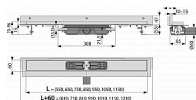

# Alcadrain APZ104 1150 Flexible Low podlahový žlab

» Koupelny a WC » Sifony, vpusti, lapače, podlahové žlaby, napouštěcí/vypouštěcí ventily

Kód produktu	17500
EAN	8595580505851

Zápachová uzávěra 28 mm  
Průtok 35 l/min  
Odolnost zápachové uzávěry proti tlaku 575 Pa  
Odpadní potrubí průměr 40 mm  
Minimální tloušťka betonu 55 mm  
Celková stavební výška 70 - 96 mm  
Posun límce 10 - 15 mm  
Třída zatížení K3 300 kg  
Pro použití uvnitř budov  
Pro odvodnění sprch v úrovni podlahy  
Pro osazení přímo ke stěně  
Pro perforované nerez rošty  
Pro bezbariérový přístup  
Pro místa s omezenou stavební výškou podlahy  
Podlahový žlab z nerezové oceli (zúšlechtnění materiálu mořením a pasivací, elektrochemické přešetření)  
Nastavitelný vertikální izolační límec pro obklady o síle 6-12 mm  
Stavební výška od 55 mm  
Výškově stavitelný  
Sifon napevno spojen se žlabem - 100% vodotěsnost  
Samolepicí páska pro kvalitní hydroizolaci  
Mechanicky čistitelný sifon až po odpadní trubku  
Límec a vpust jsou chráněny fólií, vanička polystyrenovou vložkou  
Vysoký průtok je umožněn díky dvěma komorám sifonu  
Usnadňuje spádování podlahy  
Kvalitnější a bezpečnější přechod izolace z podlahy na stěnu