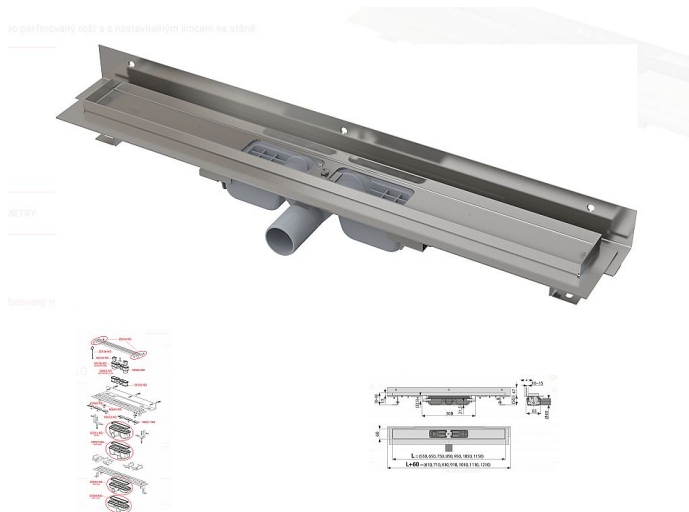

Alcadrain APZ104 1050 Flexible Low, podlahový žlab

» Koupelny a WC » Sifony, vpusti, lapače, podlahové žlaby, napouštěcí/vypouštěcí ventily

Kód produktu

7817

EAN

8595580505837

Podlahový žlab s okrajem pro perforovaný rošt a s nastavitelným límcem ke stěně
Zápachová uzávěra 28 mm
Průtok 35 l/min
Odolnost zápachové uzávěry proti tlaku 575 Pa
Odpadní potrubí průměr 40 mm
Minimální tloušťka betonu 55 mm
Celková stavební výška 70 – 96 mm
Posun límce 10 – 15 mm
Třída zatížení K3 300 kg
Pro použití uvnitř budov
Pro odvodnění sprch v úrovni podlahy
Pro osazení přímo ke stěně
Pro perforované nerez rošty
Pro bezbariérový přístup
Pro místa s omezenou stavební výškou podlahy
Podlahový žlab z nerezové oceli (zušlechťení materiálu mořením a pasivací, elektrochemické přešetění)
Nastavitelný vertikální izolační límec pro obklady o síle 6–12 mm
Stavební výška od 55 mm
Výškově stavitelný
Sifon napevno spojen se žlabem – 100% vodotěsnost
Samolepicí páska pro kvalitní hydroizolaci
Mechanicky čistitelný sifon až po odpadní trubku
Límec a vpust jsou chráněny fólií, vanička polystyrenovou vložkou
Vysoký průtok je umožněn díky dvěma komorám sifonu
Usnadňuje spádování podlahy
Kvalitnější a bezpečnější přechod izolace z podlahy na stěnu
Záruka 25 let
Materiál žlabu: nerezová ocel 2 mm AISI 304, DIN 1.4301
Materiál sifonu: polypropylen
ČSN EN 1253