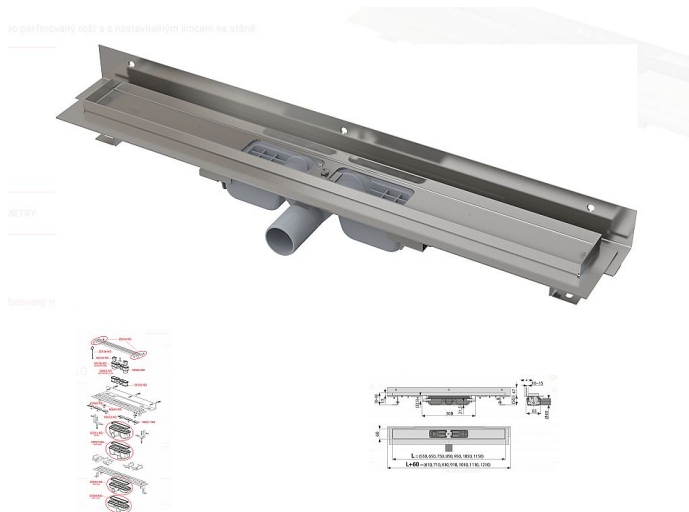

Alcadrain APZ104 1050 Flexible Low, podlahový žlab

» Koupelny a WC » Sifony, vpusti, lapače, podlahové žlaby, napouštěcí/vypouštěcí ventily

Kód produktu

7817

EAN

8595580505837

Podlahový žlab s okrajem pro perforovaný rošt a s nastavitelným límcem ke stěně
Zápachová uzávěra 28 mm
Průtok 35 l/min
Odolnost zápachové uzávěry proti tlaku 575 Pa
Odpadní potrubí průměr 40 mm
Minimální tloušťka betonu 55 mm
Celková stavební výška 70 – 96 mm
Posun límce 10 – 15 mm
Třída zatížení K3 300 kg
Pro použití uvnitř budov
Pro odvodnění sprch v úrovni podlahy
Pro osazení přímo ke stěně
Pro perforované nerez rošty
Pro bezbariérový přístup
Pro místa s omezenou stavební výškou podlahy
Podlahový žlab z nerezové oceli (zušlechťení materiálu mořením a pasivací, elektrochemické přešetění)
Nastavitelný vertikální izolační límec pro obklady o síle 6–12 mm
Stavební výška od 55 mm
Výškově stavitelný
Sifon napevno spojen se žlabem – 100% vodotěsnost
Samolepicí páska pro kvalitní hydroizolaci
Mechanicky čistitelný sifon až po odpadní trubku
Líмец a vpust jsou chráněny fólií, vanička polystyrenovou vložkou
Vysoký průtok je umožněn díky dvěma komorám sifonu
Usnadňuje spádování podlahy
Kvalitnější a bezpečnější přechod izolace z podlahy na stěnu
Záruka 25 let
Materiál žlabu: nerezová ocel 2 mm AISI 304, DIN 1.4301
Materiál sifonu: polypropylen
ČSN EN 1253