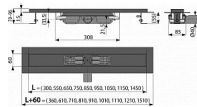

Alcadrain APZ101BLACK 750 podlahový žlab

» Koupelny a WC » Sifony, vpusti, lapače, podlahové žlaby, napouštěcí/vypouštěcí ventily

Kód produktu

37147

EAN

8595580509842

Podlahový žlab s okrajem pro perforovaný rošt, černá-mat
Zápachová uzávěra 28 mm
Průtok 35 l/min
Odolnost zápachové uzávěry proti tlaku 575 Pa
Odpadní potrubí průměr 40 mm
Minimální tloušťka betonu 55 mm
Celková stavební výška 70 - 96 mm
Třída zatížení K3 300 kg
Pro použití uvnitř budov
Pro odvodnění sprch v úrovni podlahy
Pro osazení do prostoru nebo do blízkosti stěn
Pro perforované nerez rošty
Pro bezbariérový přístup
Pro místa s omezenou stavební výškou podlahy
Podlahový žlab z nerezové oceli (zúšlechťení materiálu mořením a pasivací, elektrochemické přešetění)
Stavební výška od 55 mm
Výškově stavitelný
Sifon napevno spojen se žlabem - 100% vodotěsnost
Samolepicí páska pro kvalitní hydroizolaci
Mechanicky čistitelný sifon až po odpadní trubku
Límeč a vpust jsou chráněny fólií, vanička polystyrenovou vložkou
Vysoký průtok je umožněn díky dvěma komorám sifonu
Záruka 25 let
Materiál žlabu: nerezová ocel 2 mm, AISI 304, DIN 1.4301 s povrchovou úpravou černá-mat
Materiál sifonu: polypropylen
ČSN EN 1253