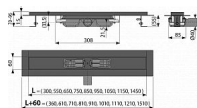

Alcadrain APZ101BLACK 750 podlahový žlab

» Koupelny a WC » Sifony, vpusti, lapače, podlahové žlaby, napouštěcí/vypouštěcí ventily

Kód produktu 37147

EAN 8595580509842

Podlahový žlab s okrajem pro perforovaný rošt, černá-mat
Zápachová uzávěra 28 mm

Průtok 35 l/min

Odolnost zápachové uzávěry proti tlaku 575 Pa

Odpadní potrubí průměr 40 mm

Minimální tloušťka betonu 55 mm

Celková stavební výška 70 - 96 mm

Třída zatížení K3 300 kg

Pro použití uvnitř budov

Pro odvodnění sprch v úrovni podlahy

Pro osazení do prostoru nebo do blízkosti stěn

Pro perforované nerez rošty

Pro bezbariérový přístup

Pro místa s omezenou stavební výškou podlahy

Podlahový žlab z nerezové oceli (zušlechtnění materiálu mořením a pasivací, elektrochemické přešetření)

Stavební výška od 55 mm

Výškově stavitelný

Sífon napevno spojen se žlabem - 100% vodotěsnost

Samolepicí páska pro kvalitní hydroizolaci

Mechanicky čistitelný sífon až po odpadní trubku

Límeč a vpust jsou chráněny fólií, vanička polystyrenovou vložkou

Vysoký průtok je umožněn díky dvěma komorám sífonu

Záruka 25 let

Materiál žlabu: nerezová ocel 2 mm, AISI 304, DIN 1.4301 s povrchovou úpravou černá-mat

Materiál sífonu: polypropylen

ČSN EN 1253

Parametry hlavním skladě: skladem

Výrobce Alcadrain