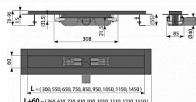

Alcadrain APZ101BLACK-650 podlahový žlab

» Koupelny a WC » Sifony, vpusti, lapače, podlahové žlaby, napouštěcí/vypouštěcí ventily

Kód produktu	616730
EAN	8595580508944

Zápachová uzávěra 28 mm
Průtok 35 l/min
Odolnost zápachové uzávěry proti tlaku 575 Pa
Odpadní potrubí průměr 40 mm
Minimální tloušťka betonu 55 mm
Celková stavební výška 70 - 96 mm
Třída zatížení K3 300 kg
Pro použití uvnitř budov
Pro odvodnění sprch v úrovni podlahy
Pro osazení do prostoru nebo do blízkosti stěn
Pro perforované nerez rošty
Pro bezbariérový přístup
Pro místa s omezenou stavební výškou podlahy
Podlahový žlab z nerezové oceli
Stavební výška od 55 mm
Výškově stavitelný
Sifon napevno spojen se žlabem - 100% vodotěsnost
Samolepicí páska pro kvalitní hydroizolaci
Mechanicky čistitelný sifon až po odpadní trubku
Límec a vpust jsou chráněny fólií, vanička polystyrenovou vložkou
Vysoký průtok je umožněn díky dvěma komorám sifonu
Záruka 25 let
Materiál žlabu: nerezová ocel 2 mm, AISI 304, DIN 1.4301 s povrchovou úpravou černá-mat
Materiál sifonu: polypropylen