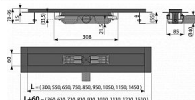

Alcadrain APZ101BLACK-550 podlahový žlab

» Koupelny a WC » Sifony, vpusti, lapače, podlahové žlaby, napouštěcí/vypouštěcí ventily

Kód produktu 616729

EAN 8595580508876

Zápachová uzávěra 28 mm

Průtok 35 l/min

Odolnost zápachové uzávěry proti tlaku 575 Pa

Odpadní potrubí průměr 40 mm

Minimální tloušťka betonu 55 mm

Celková stavební výška 70 - 96 mm

Třída zatížení K3 300 kg

Pro použití uvnitř budov

Pro odvodnění sprch v úrovni podlahy

Pro osazení do prostoru nebo do blízkosti stěn

Pro perforované nerez rošty

Pro bezbariérový přístup

Pro místa s omezenou stavební výškou podlahy

Podlahový žlab z nerezové oceli

Stavební výška od 55 mm

Výškově stavitelný

Sifon napevno spojen se žlabem - 100% vodotěsnost

Samolepicí páska pro kvalitní hydroizolaci

Mechanicky čistitelný sifon až po odpadní trubku

Límeč a vpust jsou chráněny fólií, vanička polystyrenovou vložkou

Vysoký průtok je umožněn díky dvěma komorám sifonu

Záruka 25 let

Materiál žlabu: nerezová ocel 2 mm, AISI 304, DIN 1.4301

s povrchovou úpravou černá-mat

Materiál sifonu: polypropylen

Dostupnost na hlavním skladě:

skladem

Parametry

Výrobce

Alcadrain