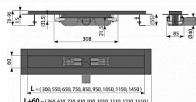

Alcadrain APZ101BLACK-550 podlahový žlab

» Koupelny a WC » Sifony, vpusti, lapače, podlahové žlaby, napouštěcí/vypouštěcí ventily

Kód produktu	616729
EAN	8595580508876

Zápachová uzávěra 28 mm
Průtok 35 l/min
Odolnost zápachové uzávěry proti tlaku 575 Pa
Odpadní potrubí průměr 40 mm
Minimální tloušťka betonu 55 mm
Celková stavební výška 70 - 96 mm
Třída zatížení K3 300 kg
Pro použití uvnitř budov
Pro odvodnění sprch v úrovni podlahy
Pro osazení do prostoru nebo do blízkosti stěn
Pro perforované nerez rošty
Pro bezbariérový přístup
Pro místa s omezenou stavební výškou podlahy
Podlahový žlab z nerezové oceli
Stavební výška od 55 mm
Výškově stavitelný
Sifon napevno spojen se žlabem - 100% vodotěsnost
Samolepicí páska pro kvalitní hydroizolaci
Mechanicky čistitelný sifon až po odpadní trubku
Límec a vpust jsou chráněny fólií, vanička polystyrenovou vložkou
Vysoký průtok je umožněn díky dvěma komorám sifonu
Záruka 25 let
Materiál žlabu: nerezová ocel 2 mm, AISI 304, DIN 1.4301 s povrchovou úpravou černá-mat
Materiál sifonu: polypropylen

Dostupnost na hlavním skladě:	skladem
Parametry	
Výrobce	Alcadrain