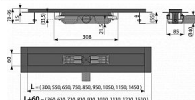

Alcadrain APZ101BLACK-1150 podlahový žlab

» Koupelny a WC » Sifony, vpusti, lapače, podlahové žlaby, napouštěcí/vypouštěcí ventily

Kód produktu 617329

EAN 8595580507923

Zápachová uzávěra 28 mm
Průtok 35 l/min
Odolnost zápachové uzávěry proti tlaku 575 Pa
Odpadní potrubí průměr 40 mm
Minimální tloušťka betonu 55 mm
Celková stavební výška 70 - 96 mm
Třída zatížení K3 300 kg
Pro použití uvnitř budov
Pro odvodnění sprch v úrovni podlahy
Pro osazení do prostoru nebo do blízkosti stěn
Pro perforované nerez rošty
Pro bezbariérový přístup
Pro místa s omezenou stavební výškou podlahy
Podlahový žlab z nerezové oceli
Stavební výška od 55 mm
Výškově stavitelný
Sifon napevno spojen se žlabem - 100% vodotěsnost
Samolepicí páska pro kvalitní hydroizolaci
Mechanicky čistitelný sifon až po odpadní trubku
Límeč a vpust jsou chráněny fólií, vanička polystyrenovou vložkou
Vysoký průtok je umožněn díky dvěma komorám sifonu
Záruka 25 let
Materiál žlabu: nerezová ocel 2 mm, AISI 304, DIN 1.4301 s povrchovou úpravou černá-mat
Materiál sifonu: polypropylen