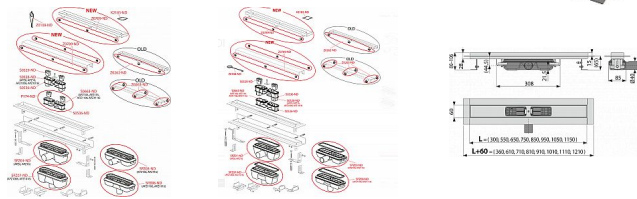

Alcadrain APZ1006 Professional Low 750 podlahový žlab

» Koupelny a WC » Sifony, vpusti, lapače, podlahové žlaby, napouštěcí/vypouštěcí ventily

Kód produktu	11868
EAN	8595580505196

Podlahový žlab z nerezové oceli (zušlechtnění materiálu mořením a pasivací, elektrochemické přešetění)

Pro vkládání plných roštů - nerez, kalené sklo, syntetický kámen, roštu pro vložení dlažby a hranolového roštu

Stavební výška od 65 mm

Výškově stavitelný

Sífon napevno spojen se žlabem - 100% vodotěsnost

Samolepicí páska pro kvalitní hydroizolaci

Mechanicky čistitelný sífon až po odpadní trubku

Límeč a vpust jsou chráněny fólií, vanička polystyrenovou vložkou

Vysoký průtok je umožněn díky dvěma komorám sifonu

Záruka 25 let

Materiál žlabu: nerezová ocel 2 mm AISI 304, DIN 1.4301

Materiál sifonu: polypropylen

Pro použití uvnitř budov

Pro odvodnění sprch v úrovni podlahy

Pro osazení do prostoru nebo do blízkosti stěn

Pro plné rošty, rošt FLOOR na vložení dlažby a

hranolového roštu GAP

Pro bezbariérový přístup

Pro místa s omezenou stavební výškou podlahy

Dostupnost na hlavním skladě:

skladem

Parametry

Výrobce	Alcadrain